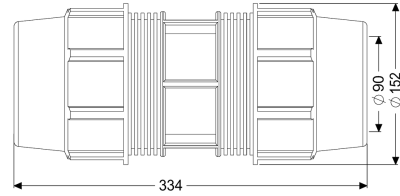

Klemmverbinder für Druckleitung, DN 80/80

Artikelinformationen

Artikelnummer: 28090
GTIN: 4026092098073
Preisgruppe: 60

Beschreibung

Klemmverbinder zum bauseitigen Anschluss von Druckleitungen, DN 80/80

Abmessungen

Gewicht netto:	1,93 kg
Gewicht brutto:	2,25 kg
Verpackungsmaß Länge:	386 mm
Verpackungsmaß Breite:	163 mm
Verpackungsmaß Höhe:	198 mm