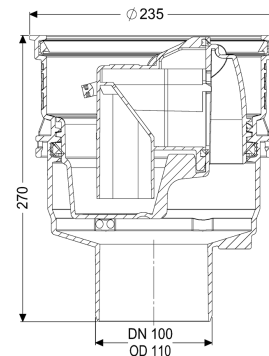

Grundkörper Universale Plus senkrecht, mit Geruchsverschluss

Artikelinformationen

Artikelnummer: 29103
GTIN: 4026092096963
Preisgruppe: 10

Produktvorteile

- Nachhaltig durch Einsatz von Rezyklat-Material
- Zuläufe über der Bodenplatte - keine Durchdringung erforderlich
- Senkrechter Auslauf für einfache Montage und einfache Zugänglichkeit zur Grundleitung

Beschreibung

Der Grundkörper Universale Plus aus Kunststoff dient in Kombination mit einem Aufsatzstück der Entwässerung von fäkalienfreiem Abwasser und ist mit einem herausnehmbaren Geruchsverschluss sowie einem Schlammeimer ausgestattet. Inklusive Bauzeitschutzabdeckung. Der Ablauf ist druckwasserdicht bis 0,6 bar (MFA Leipzig geprüft) sowie radondicht (IAF Radioökologie GmbH geprüft).

Ausführung

Schlammeimer:	ja
WU-Flansch:	ohne
Sperrwasserhöhe:	60 mm

Allgemeine Merkmale

Farbe:	schwarz
Norm:	EN 1253
Nennweite (DN):	100
Abwasserart:	fäkalienfrei
Einbausituation:	Einbau in die Bodenplatte
Geruchsverschluss:	inklusive

Abmessungen

Gewicht netto:	1,73 kg
Gewicht brutto:	2,22 kg
Durchmesser:	235 mm