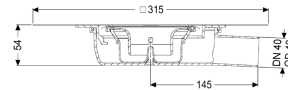

Grundkörper Der Ultraflache 54 DN 40, WaD, Geruchsverschluss 22 mm

Artikelinformationen

Artikelnummer: 44740M
 GTIN: 4026092080474
 Preisgruppe: 10

Produktvorteile

- inklusive herausnehmbarer Geruchsverschluss im Aufsatzstück
- Geringe Einbauhöhe
- Wissenschaftlich bestätigte Schallschutzwirkung

Beschreibung

Der Grundkörper für Bodenabläufe Der Ultraflache 54 besteht aus Kunststoff und ist mit einem beiliegenden Geruchsverschluss zur Montage in einem Aufsatzstück ausgestattet. Bei Sickerwasseröffnung offen, kein Fluten der Abdichtungsebene bei Aufstau.

Ausführung

System:	125
Sickerwasseröffnung:	optional
Abdichtung am Grundkörper:	werksseitig angebrachte Dichtmanschette (WaD) nach DIN 18534
Wassereinwirkungsklasse nach DIN 18534-1 (bis einschließlich):	W3-I
Sperrwasserhöhe:	22 mm

Allgemeine Merkmale

Nennweite (DN):	40
Außendurchmesser (DA):	40 mm
Geruchsverschluss:	inklusive

Abmessungen

Gewicht netto:	0,38 kg
----------------	---------

Gewicht brutto:	0,42 kg
Länge:	246 mm
Breite:	200 mm
Höhe:	54 mm
Verpackungsmaß Länge:	315 mm
Verpackungsmaß Breite:	315 mm
Verpackungsmaß Höhe:	56,1 mm
Behälter/Grundkörper	
Auslauf Anzahl:	1
Material Grundkörper:	ABS