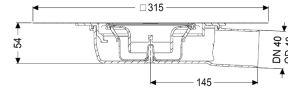

Grundkörper Der Ultraflache 54 DN 50, WaD, Geruchsverschluss 22 mm

Artikelinformationen

Artikelnummer: 44750M
 GTIN: 4026092080702
 Preisgruppe: 10

Produktvorteile

- inklusive herausnehmbarer Geruchsverschluss im Aufsatzstück
- Geringe Einbauhöhe
- Wissenschaftlich bestätigte Schallschutzwirkung

Beschreibung

Der Grundkörper für Bodenabläufe Der Ultraflache 54 besteht aus Kunststoff und ist mit einem beiliegenden Geruchsverschluss zur Montage in einem Aufsatzstück ausgestattet. Bei Sickerwasseröffnung offen, kein Fluten der Abdichtungsebene bei Aufstau.

Ausführung

System:	125
Sickerwasseröffnung:	optional
Abdichtung am Grundkörper:	werksseitig angebrachte Dichtmanschette (WaD) nach DIN 18534
Wassereinwirkungsklasse nach DIN 18534-1 (bis einschließlich):	W3-I
Sperrwasserhöhe:	22 mm

Allgemeine Merkmale

Nennweite (DN):	50
Außendurchmesser (DA):	50 mm
Geruchsverschluss:	inklusive

Abmessungen

Gewicht netto:	0,37 kg
----------------	---------

Gewicht brutto:	0,41 kg
Länge:	246 mm
Breite:	200 mm
Höhe:	54 mm
Verpackungsmaß Länge:	315 mm
Verpackungsmaß Breite:	315 mm
Verpackungsmaß Höhe:	59,7 mm
Behälter/Grundkörper	
Auslauf Anzahl:	1
Material Grundkörper:	ABS