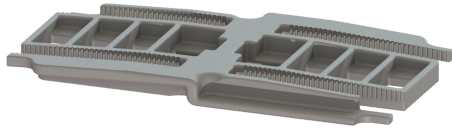

Verbinder gerade, für Linearis Infinity

Artikelinformationen

Artikelnummer: 45103
GTIN: 4026092094808
Preisgruppe: 10

Beschreibung

Verbinder gerade zur längskraftschlüssigen Verlängerung von Duschrinnen Linearis Infinity

Allgemeine Merkmale

Material: Kunststoff
ATEX zertifiziert: nein

Abmessungen

Gewicht netto: 0,51 kg
Gewicht brutto: 0,51 kg
Verpackungsmaß Länge: 150 mm
Verpackungsmaß Breite: 220 mm
Verpackungsmaß Höhe: 55 mm