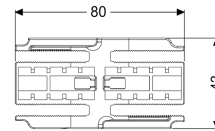

Verbinder gerade, für Linearis Infinity

Artikelinformationen

Artikelnummer: 45103
GTIN: 4026092094808
Preisgruppe: 10

Beschreibung

Verbinder gerade zur längskraftschlüssigen Verlängerung von Duschrinnen Linearis Infinity

Allgemeine Merkmale

Material: Kunststoff
ATEX zertifiziert: nein

Abmessungen

Gewicht netto: 0,51 kg
Gewicht brutto: 0,51 kg
Verpackungsmaß Länge: 150 mm
Verpackungsmaß Breite: 220 mm
Verpackungsmaß Höhe: 55 mm