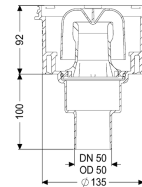

Grundkörper Practicus DN 50, Auslauf senkrecht

Artikelinformationen

Artikelnummer: 45250
GTIN: 4026092033579
Preisgruppe: 10

Produktvorteile

- Hygiene: hygienisches absolut korrosionsfreies und langlebiges Material
- absolut korrosionsfreies und langlebiges Material
- Brandschutz: kombinierbar mit dem Brand- und Rauchgasschutz Fire-Kit

Beschreibung

Der Grundkörper Practicus aus Kunststoff dient in Kombination mit einem Aufsatzstück der Punktentwässerung und ist mit einem herausnehmbaren Geruchsverschluss und einer Bauzeitschutzabdeckung ausgestattet. Der Ablauf erfüllt besondere Schallschutzanforderungen gemäß den Messungen des Fraunhofer Instituts Stuttgart.

Ausführung

System:	125
Abdichtung am Aufsatzstück:	Anschlussrand
Abdichtung am Grundkörper:	Anschlussrand
Sperrwasserhöhe:	50 mm

Allgemeine Merkmale

Norm:	EN 1253-1
Nennweite (DN):	50
Außendurchmesser (DA):	50 mm
Zulassung:	Z-19.53-2414,Z-19.17-1719
ATEX zertifiziert:	nein
Geruchsverschluss:	inklusive

Abmessungen

Gewicht netto:	0,59 kg