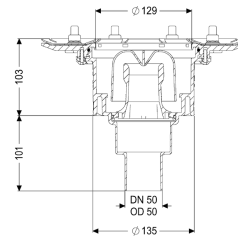

Grundkörper Practicus Pressfl., DN 50, Auslauf senkrecht

Artikelinformationen

Artikelnummer: 45259
GTIN: 4026092033807
Preisgruppe: 10

Produktvorteile

- Hygiene: hygienisches absolut korrosionsfreies und langlebiges Material
- absolut korrosionsfreies und langlebiges Material
- Brandschutz: kombinierbar mit dem Brand- und Rauchgasschutz Fire-Kit

Beschreibung

Der Grundkörper Practicus aus Kunststoff dient in Kombination mit einem Aufsatzstück der Punktentwässerung und ist mit einem herausnehmbaren Geruchsverschluss und einer Bauzeitschutzabdeckung ausgestattet. Der Ablauf erfüllt besondere Schallschutzanforderungen gemäß den Messungen des Fraunhofer Instituts Stuttgart.

Ausführung

System:	125
Abdichtung am Aufsatzstück:	zu verklebende beiliegende Dichtmanschette (bd) nach DIN 18534
Abdichtung am Grundkörper:	Pressdichtungsflansch (geeignet zur Ausbildung von wasserdichten Abdichtungen)
Sperrwasserhöhe:	50 mm

Allgemeine Merkmale

Nennweite (DN):	50
Außendurchmesser (DA):	50 mm
Zulassung:	Z-19.53-2414,Z-19.17-1719
ATEX zertifiziert:	nein
Geruchsverschluss:	inklusive

Abmessungen