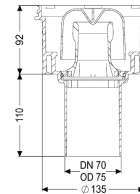

Grundkörper Practicus DN 70, Auslauf senkrecht

Artikelinformationen

Artikelnummer: 45270
GTIN: 4026092033586
Preisgruppe: 10

Produktvorteile

- Hygiene: hygienisches absolut korrosionsfreies und langlebiges Material
- absolut korrosionsfreies und langlebiges Material
- Brandschutz: kombinierbar mit dem Brand- und Rauchgasschutz Fire-Kit

Beschreibung

Der Grundkörper Practicus aus Kunststoff dient in Kombination mit einem Aufsatzstück der Punktentwässerung und ist mit einem herausnehmbaren Geruchsverschluss und einer Bauzeitschutzabdeckung ausgestattet. Der Ablauf erfüllt besondere Schallschutzanforderungen gemäß den Messungen des Fraunhofer Instituts Stuttgart.

Ausführung

System:	125
Abdichtung am Aufsatzstück:	Anschlussrand
Abdichtung am Grundkörper:	Anschlussrand
Sperrwasserhöhe:	50 mm

Allgemeine Merkmale

Nennweite (DN):	70
Außendurchmesser (DA):	75 mm
Zulassung:	Z-19.53-2414,Z-19.17-1719
ATEX zertifiziert:	nein
Geruchsverschluss:	inklusive

Abmessungen

Gewicht netto:	0,6 kg
Gewicht brutto:	0,71 kg