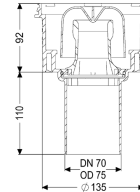

## Grundkörper Practicus DN 70, Auslauf senkrecht

#### Ausführung

System:	125
Abdichtung am Aufsatzstück:	Anschlussrand
Abdichtung am Grundkörper:	Anschlussrand
Sperrwasserhöhe:	50 mm

#### Allgemeine Merkmale

Nennweite (DN):	70
Außendurchmesser (DA):	75 mm
Zulassung:	Z-19.53-2414,Z-19.53-2414_V,Z-19.17-1719,Z-19.17-1719_V
Geruchsverschluss:	inklusive

#### Abmessungen

Gewicht netto:	0,6 kg
Gewicht brutto:	0,71 kg

Durchmesser:	135 mm
Höhe:	201 mm
Verpackungsmaß Länge:	200 mm
Verpackungsmaß Breite:	200 mm
Verpackungsmaß Höhe:	175 mm
Behälter/Grundkörper	
Auslauf Anzahl:	1
Material Grundkörper:	PP
Stutzen Ausführung:	senkrecht