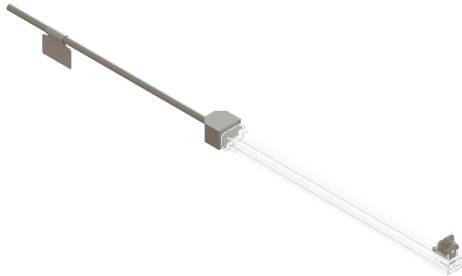

Lichtleiste LED RGB, Wandablauf Scada

Artikelinformationen

Artikelnummer: 48018
GTIN: 4026092061855
Preisgruppe: 10

Beschreibung

LED-Lichtleiste RGB für Wandablauf Scada, mit Farbwechsel

Abmessungen

Gewicht netto:	0,59 kg
Gewicht brutto:	0,59 kg
Länge:	386 mm
Verpackungsmaß Länge:	230 mm
Verpackungsmaß Breite:	190 mm
Verpackungsmaß Höhe:	55 mm