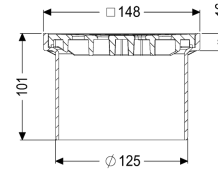

## Aufsatzstück Schlitzrost schwarz, 150 x 150 mm, K 3

#### Abmessungen

Gewicht netto: 0,34 kg  
 Gewicht brutto: 0,38 kg  
 Höhe: 100 mm  
 Verpackungsmaß Länge: 150 mm  
 Verpackungsmaß Breite: 150 mm  
 Verpackungsmaß Höhe: 100 mm

Rost Design:	Kessel
Rahmen Breite:	150 mm
Rahmen Länge:	150 mm
Form Aufsatzstück:	eckig
Aufsatzstück Material:	ABS