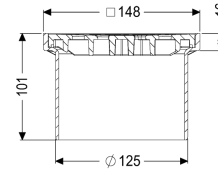

Aufsatzstück Schlitzrost schwarz, 150 x 150 mm, K 3

Artikelinformationen

Artikelnummer: 48193
 GTIN: 4026092034231
 Preisgruppe: 10

Produktvorteile

- Mit Grundkörpern variabel kombinierbar

Beschreibung

Das Aufsatzstück ist in Kombination mit einem Grundkörper des modularen KESSEL-Baukastensystems zur Punktentwässerung im Innenbereich geeignet.

Ausführung

System: 125

Allgemeine Merkmale

Nachhaltig: durch Einsatz von Rezyklat-Material

Abmessungen

Gewicht netto: 0,34 kg
 Gewicht brutto: 0,38 kg
 Höhe: 100 mm
 Verpackungsmaß Länge: 150 mm
 Verpackungsmaß Breite: 150 mm
 Verpackungsmaß Höhe: 100 mm

Abdeckungsmerkmale

Abdeckungsart: Schlitzrost
 Abdeckung Material: ABS
 Abdeckung Farbe: schwarz
 Abdeckung Höhe: 16 mm
 Rahmen Material: ABS
 Verriegelung: eingelegt
 Belastungsklasse: K 3 (EN 1253-1)

Rost Design:	Kessel
Rahmen Breite:	150 mm
Rahmen Länge:	150 mm
Form Aufsatzstück:	eckig
Aufsatzstück Material:	ABS