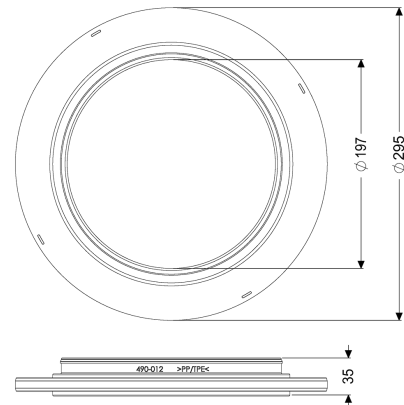

WU-Dichtflansch Universale Plus, senkrecht

Artikelinformationen

Artikelnummer: 48967
 GTIN: 4026092097298
 Preisgruppe: 10

Beschreibung

Der WU-Flansch passend für Kellerabläufe Universale Plus senkrecht ist mit einer Lippendichtung ausgestattet.

In Kombination mit dem Grundkörper Universale Plus druckwasserdicht bis 0,6 bar (MFPA Leipzig geprüft) sowie radondicht (IAF Radioökologie GmbH geprüft).

Allgemeine Merkmale

Farbe:	schwarz
Material:	PP
ATEX zertifiziert:	nein

Abmessungen

Gewicht netto:	0,49 kg
Gewicht brutto:	0,66 kg
Durchmesser:	295 mm
Höhe:	13 mm
Verpackungsmaß Länge:	308 mm
Verpackungsmaß Breite:	325 mm
Verpackungsmaß Höhe:	65 mm