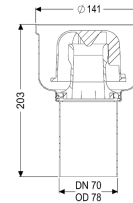

Grundkörper Ferrofix Sys 125, DN 70, Auslauf senkrecht

Artikelinformationen

Artikelnummer: 54410
 GTIN: 4026092053638
 Preisgruppe: 70

Produktvorteile

- Aus besonders hygienischem und mechanisch hochbelastbarem Edelstahl
- Mit Aufsatzstücken variabel kombinierbar

Beschreibung

Der Grundkörper Ferrofix aus Edelstahl dient in Kombination mit einem Aufsatzstück im System 125 der Punktentwässerung und ist mit einem herausnehmbaren Geruchsverschluss und einer Bauzeitschutzabdeckung ausgestattet. Der Auslaufstutzen ist für den Anschluss an SML-Rohre geeignet.

Ausführung

System:	125
Abdichtung am Grundkörper:	Anschlussrand
Sperrwasserhöhe:	50 mm

Allgemeine Merkmale

Norm:	EN 1253-1
Nennweite (DN):	70
Außendurchmesser (DA):	78 mm
Zulassung:	Z-19.53-2414,Z-19.53-2414_V,Z-19.17-1719,Z-19.17-1719_V
Geruchsverschluss:	inklusive

Abmessungen

Gewicht netto:	1,06 kg
Gewicht brutto:	1,22 kg
Länge:	142 mm
Breite:	142 mm
Höhe:	204 mm
Verpackungsmaß Länge:	247 mm

Verpackungsmaß Breite:	247 mm
Verpackungsmaß Höhe:	180 mm
Behälter/Grundkörper	
Auslauf Anzahl:	1
Material Grundkörper:	Edelstahl 1.4301 (V2A)
Stutzen Ausführung:	senkrecht