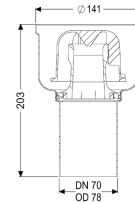

Grundkörper Ferrofix Sys 125, DN 70, Auslauf senkrecht

Artikelinformationen

Artikelnummer: 54410
 GTIN: 4026092053638
 Preisgruppe: 70

Produktvorteile

- Aus besonders hygienischem und mechanisch hochbelastbarem Edelstahl
- Mit Aufsatzstücken variabel kombinierbar

Beschreibung

Der Grundkörper Ferrofix aus Edelstahl dient in Kombination mit einem Aufsatzstück im System 125 der Punktentwässerung und ist mit einem herausnehmbaren Geruchsverschluss und einer Bauzeitschutzabdeckung ausgestattet. Der Auslaufstutzen ist für den Anschluss an SML-Rohre geeignet.

Ausführung

System:	125
Abdichtung am Grundkörper:	Anschlussrand
Sperrwasserhöhe:	50 mm

Allgemeine Merkmale

Norm:	EN 1253-1
Nennweite (DN):	70
Außendurchmesser (DA):	78 mm
Zulassung:	Z-19.53-2414,Z-19.17-1719
ATEX zertifiziert:	nein
Geruchsverschluss:	inklusive

Abmessungen

Gewicht netto:	1,06 kg
Gewicht brutto:	1,22 kg
Länge:	142 mm
Breite:	142 mm
Höhe:	204 mm
Verpackungsmaß Länge:	247 mm

Verpackungsmaß Breite:	247 mm
Verpackungsmaß Höhe:	180 mm
Behälter/Grundkörper	
Auslauf Anzahl:	1
Material Grundkörper:	Edelstahl 1.4301 (V2A)
Stutzen Ausführung:	senkrecht