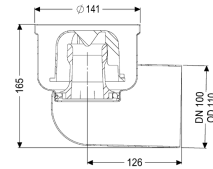

Grundkörper Ferrofix Sys 125, DN 100, Auslauf seitlich

Artikelinformationen

Artikelnummer: 54420
GTIN: 4026092053621
Preisgruppe: 70

Produktvorteile

- Aus besonders hygienischem und mechanisch hochbelastbarem Edelstahl
- Mit Aufsatzstücken variabel kombinierbar

Beschreibung

Der Grundkörper Ferrofix aus Edelstahl dient in Kombination mit einem Aufsatzstück im System 125 der Punktentwässerung und ist mit einem herausnehmbaren Geruchsverschluss und einer Bauzeitschutzabdeckung ausgestattet. Der Auslaufstutzen ist für den Anschluss an SML-Rohre geeignet.

Ausführung

System:	125
Abdichtung am Grundkörper:	Anschlussrand
Sperrwasserhöhe:	50 mm

Allgemeine Merkmale

Norm:	EN 1253-1
Nennweite (DN):	100
Außendurchmesser (DA):	110 mm
Geruchsverschluss:	inklusive

Abmessungen

Gewicht netto:	1,23 kg
Gewicht brutto:	1,34 kg
Länge:	196 mm
Breite:	142 mm
Höhe:	165 mm
Verpackungsmaß Länge:	200 mm
Verpackungsmaß Breite:	200 mm
Verpackungsmaß Höhe:	175 mm