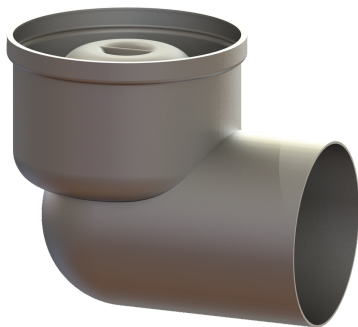

## Grundkörper Ferrofix Sys 125, DN 100, Auslauf seitlich

### Produktvorteile

- Aus besonders hygienischem und mechanisch hochbelastbarem Edelstahl
- Mit Aufsatzstücken variabel kombinierbar

### Beschreibung

Der Grundkörper Ferrofix aus Edelstahl dient in Kombination mit einem Aufsatzstück im System 125 der Punktentwässerung und ist mit einem herausnehmbaren Geruchsverschluss und einer Bauzeitschutzabdeckung ausgestattet. Der Auslaufstutzen ist für den Anschluss an SML-Rohre geeignet.

Auslauf Anzahl:

Material Grundkörper:

Stutzen Ausführung:

1

Edelstahl 1.4301 (V2A)

waagrecht