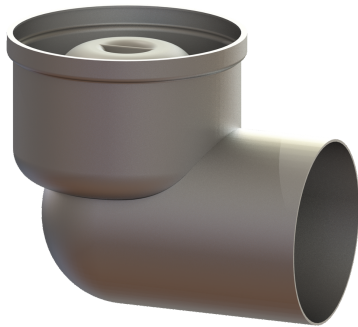

Grundkörper Ferrofix Sys 125, DN 100, Auslauf seitlich

Artikelinformationen

Artikelnummer: 54420
 GTIN: 4026092053621
 Preisgruppe: 70

Produktvorteile

- Aus besonders hygienischem und mechanisch hochbelastbarem Edelstahl
- Mit Aufsatzstücken variabel kombinierbar

Beschreibung

Der Grundkörper Ferrofix aus Edelstahl dient in Kombination mit einem Aufsatzstück im System 125 der Punktentwässerung und ist mit einem herausnehmbaren Geruchsverschluss und einer Bauzeitschutzabdeckung ausgestattet. Der Auslaufstutzen ist für den Anschluss an SML-Rohre geeignet.

Ausführung

System:	125
Abdichtung am Grundkörper:	Anschlussrand
Sperrwasserhöhe:	50 mm

Allgemeine Merkmale

Norm:	EN 1253-1
Nennweite (DN):	100
Außendurchmesser (DA):	110 mm
Geruchsverschluss:	inklusive

Abmessungen

Material Grundkörper:

Stutzen Ausführung:

1

Edelstahl 1.4301 (V2A)

waagrecht