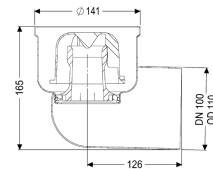

## Grundkörper Ferrofix Sys 125, DN 100, Auslauf seitlich

#### Ausführung

System:	125
Abdichtung am Grundkörper:	Anschlussrand
Sperrwasserhöhe:	50 mm

#### Allgemeine Merkmale

Norm:	EN 1253-1
Nennweite (DN):	100
Außendurchmesser (DA):	110 mm
Geruchsverschluss:	inklusive

#### Abmessungen

Gewicht netto:	1,23 kg
Gewicht brutto:	1,34 kg
Länge:	196 mm
Breite:	142 mm
Höhe:	165 mm
Verpackungsmaß Länge:	200 mm
Verpackungsmaß Breite:	200 mm
Verpackungsmaß Höhe:	175 mm

Behälter/Grundkörper