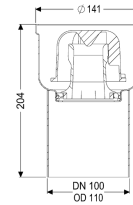

Grundkörper Ferrofix Sys 125, DN 100, Auslauf senkrecht

Artikelinformationen

Artikelnummer: 54430
 GTIN: 4026092053645
 Preisgruppe: 70

Produktvorteile

- Aus besonders hygienischem und mechanisch hochbelastbarem Edelstahl
- Mit Aufsatzstücken variabel kombinierbar

Beschreibung

Der Grundkörper Ferrofix aus Edelstahl dient in Kombination mit einem Aufsatzstück im System 125 der Punktentwässerung und ist mit einem herausnehmbaren Geruchsverschluss und einer Bauzeitschutzabdeckung ausgestattet. Der Auslaufstutzen ist für den Anschluss an SML-Rohre geeignet.

Ausführung

System:	125
Abdichtung am Grundkörper:	Anschlussrand
Sperrwasserhöhe:	50 mm

Allgemeine Merkmale

Norm:	EN 1253-1
Nennweite (DN):	100
Außendurchmesser (DA):	110 mm
Zulassung:	Z-19.53-2414,Z-19.53-2414_V,Z-19.17-1719,Z-19.17-1719_V
Geruchsverschluss:	inklusive

Abmessungen

Gewicht netto:	1,12 kg
Gewicht brutto:	1,28 kg
Länge:	142 mm
Breite:	142 mm
Höhe:	204 mm
Verpackungsmaß Länge:	247 mm

Verpackungsmaß Breite:	247 mm
Verpackungsmaß Höhe:	180 mm
Behälter/Grundkörper	
Auslauf Anzahl:	1
Material Grundkörper:	Edelstahl 1.4301 (V2A)
Stutzen Ausführung:	senkrecht