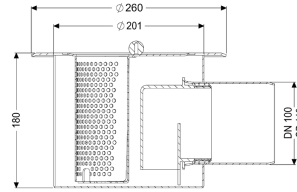

Grundkörper Ferrofix DN 100, waagr., mit GV und Schlammeimer

Artikelinformationen

Artikelnummer: 55105
GTIN: 4026092107508
Preisgruppe: 70

Produktvorteile

- Aus besonders hygienischem und mechanisch hochbelastbarem Edelstahl
- Mit Aufsatzstücken variabel kombinierbar

Beschreibung

Der Grundkörper Ferrofix aus Edelstahl dient in Kombination mit einem Aufsatzstück im System 185 der Punktentwässerung und ist mit einem herausnehmbaren Geruchsverschluss und einer Bauzeitschutzabdeckung ausgestattet. Der Auslaufstutzen ist für den Anschluss an SML-Rohre geeignet. Mit einer Ablaufleistung $\blacksquare$ 2,4 l/s bei 20 mm Aufstau

Ausführung

System:	185
Abdichtung am Grundkörper:	Anschlussrand
Sperrwasserhöhe:	50 mm

Allgemeine Merkmale

Norm:	EN 1253-1
Nennweite (DN):	100
Außendurchmesser (DA):	201 mm
Geruchsverschluss:	inklusive

Abmessungen

Gewicht netto:	4,8 kg
Gewicht brutto:	4,8 kg
Breite:	260 mm
Höhe:	180 mm

Behälter/Grundkörper

Auslauf Anzahl:	1