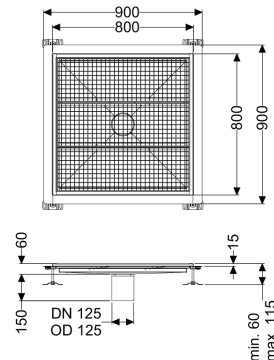

Bodenwanne Ferrofix Klebeflansch H: 15 mm, 800 x 800 mm

Artikelinformationen

Artikelnummer: 6080800

GTIN: 4026092098622

Preisgruppe: 80

Produktvorteile

- Aus besonders hygienischem und mechanisch hochbelastbarem Edelstahl
- Mit passenden Grundkörpern variabel kombinierbar

Beschreibung

Die Bodenwanne Ferrofix aus Edelstahl mit einer Materialstärke von 2,0 mm (im Tauchbad gebeizt) ist mit geschliffenen Sichtstegen, Längs- und Quergefälle, Standfüßen zur Höhennivellierung sowie mit Auslaufstützen aus Edelstahl ausgestattet. Das Rinnenprofil ist passend für Abdichtung im Verbund und hat einen umlaufenden Kleberand (15 mm tief und 50 mm nach außen abgekantet) mit verschweißten Gehrungen. Der Klebeflansch ist geeignet zur Anbindung von Abdichtungen im Verbund, gemäß DIN 18534, für alle Wassereinwirkungsklassen.

Ausführung

Abdichtung am Aufsatzstück: Anschlussrand

Allgemeine Merkmale

Nennweite (DN): 125
 Außendurchmesser (DA): 125 mm
 Klebeflansch Höhe: 15 mm

Abmessungen

Gewicht netto: 30 kg
 Gewicht brutto: 30 kg
 Länge: 800 mm
 Breite: 800 mm
 Höhe: 60 mm
 Verpackungsmaß Länge: 800 mm
 Verpackungsmaß Breite: 800 mm

Verpackungsmaß Höhe:	60 mm
Abdeckungsmerkmale	
Abdeckungsart:	Gitterrost
Abdeckung Farbe:	silber
Verriegelung:	ingelegt
Belastungsklasse:	L 15 (EN 1253-1)
Aufsatzstück Material:	Edelstahl 1.4301 (V2A)