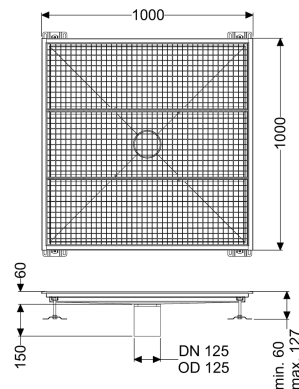

## Bodenwanne Ferrofix ohne Klebeflansch, 1000 x 1000 mm

#### Allgemeine Merkmale

Nennweite (DN):

125

Außendurchmesser (DA):

125 mm

#### Abmessungen

Gewicht netto:

45 kg

Gewicht brutto:

45 kg

Länge:

1000 mm

Breite:

1000 mm

Höhe:

60 mm

Verpackungsmaß Länge:

1190 mm

Verpackungsmaß Breite:

1190 mm

Verpackungsmaß Höhe: