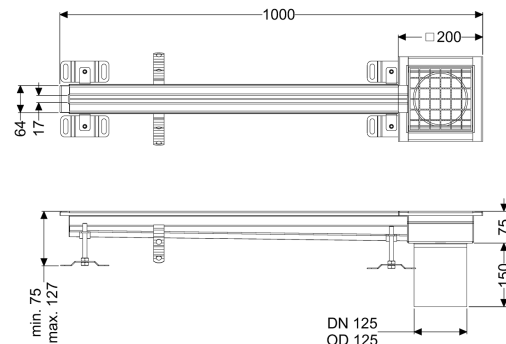

Schlitzrinne Ferrofix ohne Klebeflansch, 17 x 1000 mm, außen

Artikelinformationen

Artikelnummer: 6102101

GTIN: 4026092099698

Preisgruppe: 80

Produktvorteile

- Aus besonders hygienischem und mechanisch hochbelastbarem Edelstahl
- Mit passenden Grundkörpern variabel kombinierbar

Beschreibung

Die Schlitzrinne Ferrofix aus Edelstahl mit einer Materialstärke von 2,0 mm (im Tauchbad gebeizt) ist mit geschliffenen Sichtstegen, Längs- und Quergefälle, Standfüßen zur Höhennivellierung sowie mit Auslaufstützen aus Edelstahl ausgestattet.

Nennweite (DN):

125

Außendurchmesser (DA):

125 mm

Abmessungen

Länge:

1000 mm

Breite:

17 mm

Höhe:

75 mm

Abdeckungsmerkmale

Abdeckungsart:

Gitterrost

Abdeckung Farbe:

silber