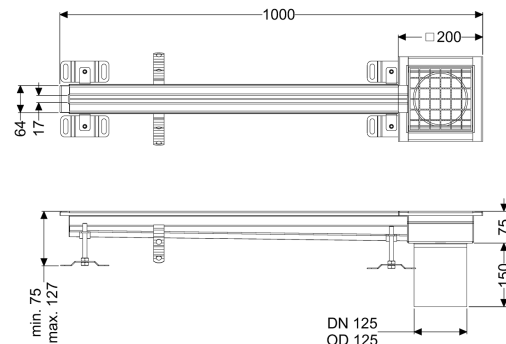

## Schlitzrinne Ferrofix ohne Klebeflansch, 17 x 1000 mm, außen

### Beschreibung

Die Schlitzrinne Ferrofix aus Edelstahl mit einer Materialstärke von 2,0 mm (im Tauchbad gebeizt) ist mit geschliffenen Sichtstegen, Längs- und Quergefälle, Standfüßen zur Höhennivellierung sowie mit Auslaufstützen aus Edelstahl ausgestattet.

#### Allgemeine Merkmale

Material:

Edelstahl 1.4301 (V2A)

Nennweite (DN):

125

Außendurchmesser (DA):

125 mm

#### Abmessungen

Länge:

1000 mm

Breite:

17 mm

Höhe:

75 mm