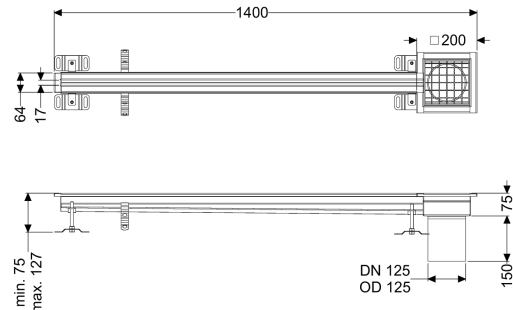

## Schlitzrinne Ferrofix ohne Klebeflansch, 17 x 1400 mm, außen

### Beschreibung

Die Schlitzrinne Ferrofix aus Edelstahl mit einer Materialstärke von 2,0 mm (im Tauchbad gebeizt) ist mit geschliffenen Sichtstegen, Längs- und Quergefälle, Standfüßen zur Höhennivellierung sowie mit Auslaufstützen aus Edelstahl ausgestattet.

#### Allgemeine Merkmale

Material:

Edelstahl 1.4301 (V2A)

Nennweite (DN):

125

Außendurchmesser (DA):

125 mm

#### Abmessungen

Länge:

1400 mm

Breite:

17 mm

Höhe:

75 mm