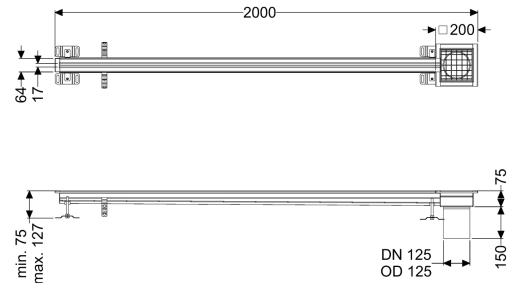

Schlitzrinne Ferrofix ohne Klebeflansch, 17 x 2000 mm, außen

Artikelinformationen

Artikelnummer: 6102201

GTIN: 4026092099735

Preisgruppe: 80

Produktvorteile

- Aus besonders hygienischem und mechanisch hochbelastbarem Edelstahl
- Mit passenden Grundkörpern variabel kombinierbar

Beschreibung

Die Schlitzrinne Ferrofix aus Edelstahl mit einer Materialstärke von 2,0 mm (im Tauchbad gebeizt) ist mit geschliffenen Sichtstegen, Längs- und Quergefälle, Standfüßen zur Höhennivellierung sowie mit Auslaufstützen aus Edelstahl ausgestattet.

Nennweite (DN):

125

Außendurchmesser (DA):

125 mm

Abmessungen

Länge:

2000 mm

Breite:

17 mm

Höhe:

75 mm

Abdeckungsmerkmale

Abdeckungsart:

Gitterrost

Abdeckung Farbe:

silber