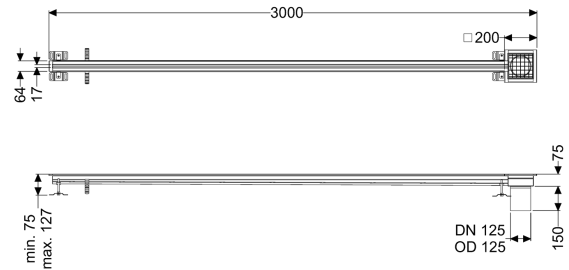

Schlitzrinne Ferrofix ohne Klebeflansch, 17 x 3000 mm, außen

Artikelinformationen

Artikelnummer: 6102301

GTIN: 4026092099759

Preisgruppe: 80

Produktvorteile

- Aus besonders hygienischem und mechanisch hochbelastbarem Edelstahl
- Mit passenden Grundkörpern variabel kombinierbar

Beschreibung

Die Schlitzrinne Ferrofix aus Edelstahl mit einer Materialstärke von 2,0 mm (im Tauchbad gebeizt) ist mit geschliffenen Sichtstegen, Längs- und Quergefälle, Standfüßen zur Höhennivellierung sowie mit Auslaufstützen aus Edelstahl ausgestattet.

Nennweite (DN):

125

Außendurchmesser (DA):

125 mm

Abmessungen

Länge:

3000 mm

Breite:

17 mm

Höhe:

75 mm

Abdeckungsmerkmale

Abdeckungsart:

Gitterrost

Abdeckung Farbe:

silber