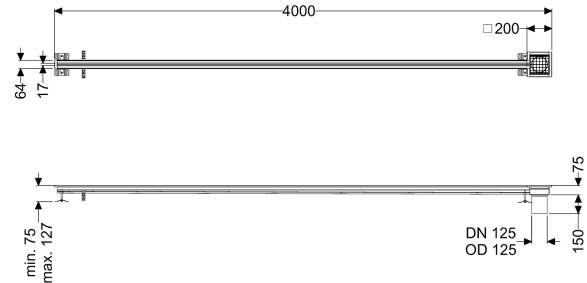

Schlitzrinne Ferrofix ohne Klebeflansch, 17 x 4000 mm, außen

Artikelinformationen

Artikelnummer: 6102401

GTIN: 4026092099773

Preisgruppe: 80

Produktvorteile

- Aus besonders hygienischem und mechanisch hochbelastbarem Edelstahl
- Mit passenden Grundkörpern variabel kombinierbar

Beschreibung

Die Schlitzrinne Ferrofix aus Edelstahl mit einer Materialstärke von 2,0 mm (im Tauchbad gebeizt) ist mit geschliffenen Sichtstegen, Längs- und Quergefälle, Standfüßen zur Höhennivellierung sowie mit Auslaufstützen aus Edelstahl ausgestattet.

Nennweite (DN):

125

Außendurchmesser (DA):

125 mm

ATEX zertifiziert:

nein

Abmessungen

Länge:

4000 mm

Breite:

17 mm

Höhe:

75 mm

Abdeckungsmerkmale

Abdeckungsart:

Gitterrost