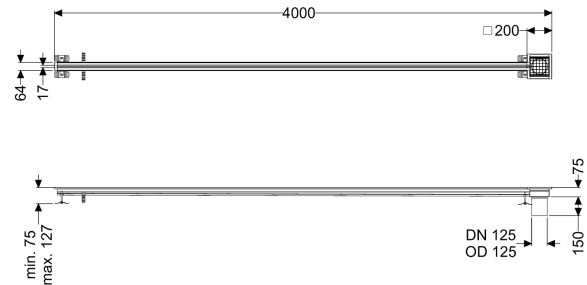

## Schlitzrinne Ferrofix ohne Klebeflansch, 17 x 4000 mm, außen

### Beschreibung

Die Schlitzrinne Ferrofix aus Edelstahl mit einer Materialstärke von 2,0 mm (im Tauchbad gebeizt) ist mit geschliffenen Sichtstegen, Längs- und Quergefälle, Standfüßen zur Höhennivellierung sowie mit Auslaufstützen aus Edelstahl ausgestattet.

#### Allgemeine Merkmale

Material:

Edelstahl 1.4301 (V2A)

Nennweite (DN):

125

Außendurchmesser (DA):

125 mm

#### Abmessungen

Länge:

4000 mm

Breite:

17 mm

Höhe:

75 mm