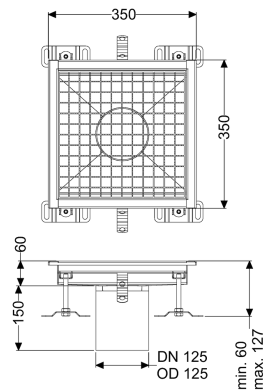

Bodenwanne Ferrofix ohne Klebeflansch, 350 x 350 mm

Artikelinformationen

Artikelnummer: 6135035

GTIN: 4026092099377

Preisgruppe: 80

Produktvorteile

- Aus besonders hygienischem und mechanisch hochbelastbarem Edelstahl
- Mit passenden Grundkörpern variabel kombinierbar

Beschreibung

Die Bodenwanne Ferrofix aus Edelstahl mit einer Materialstärke von 2,0 mm (im Tauchbad gebeizt) ist mit geschliffenen Sichtstegen, Längs- und Quergefälle, Standfüßen zur Höhennivellierung sowie mit Auslaufstützen aus Edelstahl ausgestattet.

Ausführung

Abdichtung am Aufsatzstück: Anschlussrand

Allgemeine Merkmale

Nennweite (DN): 125

Außendurchmesser (DA): 125 mm

Abmessungen

Länge: 350 mm

Breite: 350 mm

Höhe: 60 mm

Abdeckungsmerkmale

Abdeckungsart: Gitterrost

Abdeckung Farbe: silber

Verriegelung: eingelegt

Belastungsklasse: L 15 (EN 1253-1)

Rutschhemmklasse: R12 nach DIN 51130; C nach DIN 51097

Aufsatzstück Material: Edelstahl 1.4301 (V2A)