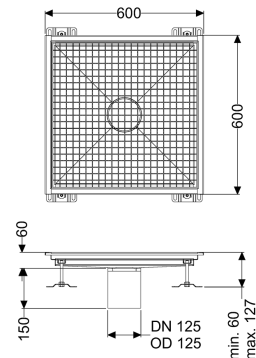

Bodenwanne Ferrofix ohne Klebeflansch, 600 x 600 mm

Artikelinformationen

Artikelnummer: 6160600

GTIN: 4026092099407

Preisgruppe: 80

Produktvorteile

- Aus besonders hygienischem und mechanisch hochbelastbarem Edelstahl
- Mit passenden Grundkörpern variabel kombinierbar

Beschreibung

Die Bodenwanne Ferrofix aus Edelstahl mit einer Materialstärke von 2,0 mm (im Tauchbad gebeizt) ist mit geschliffenen Sichtstegen, Längs- und Quergefälle, Standfüßen zur Höhennivellierung sowie mit Auslaufstützen aus Edelstahl ausgestattet.

Ausführung

Abdichtung am Aufsatzstück: Anschlussrand

Allgemeine Merkmale

Nennweite (DN): 125
 Außendurchmesser (DA): 125 mm

Abmessungen

Gewicht netto: 17 kg
 Gewicht brutto: 17 kg
 Länge: 600 mm
 Breite: 600 mm
 Höhe: 60 mm

Abdeckungsmerkmale

Abdeckungsart: Gitterrost
 Abdeckung Farbe: silber
 Verriegelung: eingelegt
 Belastungsklasse: L 15 (EN 1253-1)

Rutschhemmklasse:
Aufsatzstück Material:

R12 nach DIN 51130; C nach DIN 51097
Edelstahl 1.4301 (V2A)