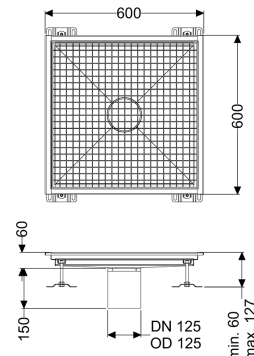

Bodenwanne Ferrofix ohne Klebeflansch, 600 x 600 mm

Artikelinformationen

Artikelnummer: 6160600

GTIN: 4026092099407

Preisgruppe: 80

Produktvorteile

- Aus besonders hygienischem und mechanisch hochbelastbarem Edelstahl
- Mit passenden Grundkörpern variabel kombinierbar

Beschreibung

Die Bodenwanne Ferrofix aus Edelstahl mit einer Materialstärke von 2,0 mm (im Tauchbad gebeizt) ist mit geschliffenen Sichtstegen, Längs- und Quergefälle, Standfüßen zur Höhennivellierung sowie mit Auslaufstützen aus Edelstahl ausgestattet.

Ausführung

Abdichtung am Aufsatzstück: Anschlussrand

Allgemeine Merkmale

Nennweite (DN): 125

Außendurchmesser (DA): 125 mm

Abmessungen

Gewicht netto: 17 kg

Gewicht brutto: 17 kg

Länge: 600 mm

Breite: 600 mm

Höhe: 60 mm

Abdeckungsmerkmale

Abdeckungsart: Gitterrost

Abdeckung Farbe: silber

Verriegelung: eingelegt

Belastungsklasse: L 15 (EN 1253-1)