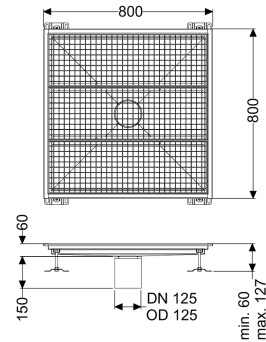

Bodenwanne Ferrofix ohne Klebeflansch, 800 x 800 mm

Artikelinformationen

Artikelnummer: 6180800

GTIN: 4026092099414

Preisgruppe: 80

Produktvorteile

- Aus besonders hygienischem und mechanisch hochbelastbarem Edelstahl
- Mit passenden Grundkörpern variabel kombinierbar

Beschreibung

Die Bodenwanne Ferrofix aus Edelstahl mit einer Materialstärke von 2,0 mm (im Tauchbad gebeizt) ist mit geschliffenen Sichtstegen, Längs- und Quergefälle, Standfüßen zur Höhennivellierung sowie mit Auslaufstützen aus Edelstahl ausgestattet.

Ausführung

Abdichtung am Aufsatzstück: Anschlussrand

Allgemeine Merkmale

Nennweite (DN): 125
 Außendurchmesser (DA): 125 mm

Abmessungen

Gewicht netto: 29 kg
 Gewicht brutto: 29 kg
 Länge: 800 mm
 Breite: 800 mm
 Höhe: 60 mm

Abdeckungsmerkmale

Abdeckungsart: Gitterrost
 Abdeckung Farbe: silber
 Verriegelung: eingelegt
 Belastungsklasse: L 15 (EN 1253-1)

Rutschhemmklasse:
Aufsatzstück Material:

R12 nach DIN 51130; C nach DIN 51097
Edelstahl 1.4301 (V2A)