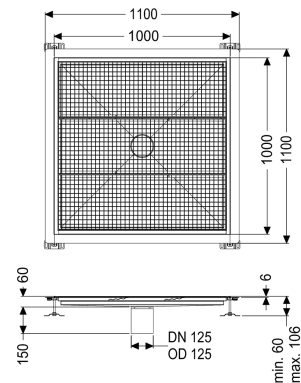

Bodenwanne Ferrofix Klebeflansch H: 6 mm, 1000 x 1000 mm

Artikelinformationen

Artikelnummer: 6200100

GTIN: 4026092099360

Preisgruppe: 80

Produktvorteile

- Aus besonders hygienischem und mechanisch hochbelastbarem Edelstahl
- Mit passenden Grundkörpern variabel kombinierbar

Beschreibung

Die Bodenwanne Ferrofix aus Edelstahl mit einer Materialstärke von 1,5 mm (im Tauchbad gebeizt) ist mit geschliffenen Stichtstegen, Längs- und Quergefälle, Standfüßen zur Höhennivellierung sowie mit Auslaufstützen aus Edelstahl ausgestattet. Das Rinnenprofil ist passend für dünnsschichtige Bodenbeläge (z.B. Epoxydharz) und hat einen umlaufenden Kleberand (6 mm tief und 50 mm nach außen abgekantet) mit verschweißten Gehrungen. Der Klebeflansch ist auch geeignet zur Anbindung von Abdichtungen.

Ausführung

Abdichtung am Aufsatzstück:

Klebeflansch (geeignet für Feuchtigkeitssperren)

Allgemeine Merkmale

Nennweite (DN):	125
Außendurchmesser (DA):	125 mm
Klebeflansch Höhe:	6 mm

Abmessungen

Gewicht netto:	43 kg
Gewicht brutto:	43 kg
Länge:	1000 mm
Breite:	1000 mm
Höhe:	60 mm