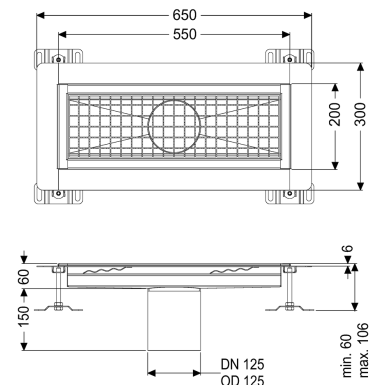

Kastenrinne Ferrofix Klebeflansch H: 6 mm, 200 x 550 mm

Artikelinformationen

Artikelnummer: 6220050

GTIN: 4026092098721

Preisgruppe: 80

Produktvorteile

- Aus besonders hygienischem und mechanisch hochbelastbarem Edelstahl
- Mit passenden Grundkörpern variabel kombinierbar

Beschreibung

Die Kastenrinne Ferrofix aus Edelstahl mit einer Materialstärke von 1,5 mm (im Tauchbad gebeizt) ist mit geschliffenen Stichtstegen, Längs- und Quergefälle, Standfüßen zur Höhenniveellierung sowie mit Auslaufstutzen aus Edelstahl ausgestattet. Das Rinnenprofil ist passend für dünnsschichtige Bodenbeläge (z.B. Epoxydharz) und hat einen umlaufenden Kleberand (6 mm tief und 50 mm nach außen abgekantet) mit verschweißten Gehrungen. Der Klebeflansch ist auch geeignet zur Anbindung von Abdichtungen.

Ausführung

Abdichtung am Aufsatzstück:

Klebeflansch (geeignet für Feuchtigkeitssperren)

Allgemeine Merkmale

Nennweite (DN):	125
Außendurchmesser (DA):	125 mm
Klebeflansch Höhe:	6 mm

Abmessungen

Länge:	550 mm
Breite:	200 mm
Höhe:	60 mm

Abdeckungsmerkmale

Abdeckungsart:	Gitterrost
Abdeckung Farbe:	silber

Verriegelung:
Belastungsklasse:
Rutschhemmklasse:
Aufsatzstück Material:

ingelegt
L 15 (EN 1253-1)
R12 nach DIN 51130; C nach DIN 51097
Edelstahl 1.4301 (V2A)