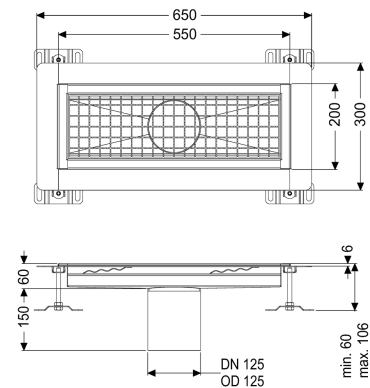

Kastenrinne Ferrofix Klebeflansch H: 6 mm, 200 x 550 mm

Artikelinformationen

Artikelnummer: 6220050

GTIN: 4026092098721

Preisgruppe: 80

Produktvorteile

- Aus besonders hygienischem und mechanisch hochbelastbarem Edelstahl
- Mit passenden Grundkörpern variabel kombinierbar

Beschreibung

Die Kastenrinne Ferrofix aus Edelstahl mit einer Materialstärke von 1,5 mm (im Tauchbad gebeizt) ist mit geschliffenen Stichtegen, Längs- und Quergefälle, Standfüßen zur Höhenniveellierung sowie mit Auslaufstutzen aus Edelstahl ausgestattet. Das Rinnenprofil ist passend für dünnsschichtige Bodenbeläge (z.B. Epoxydharz) und hat einen umlaufenden Kleberand (6 mm tief und 50 mm nach außen abgekantet) mit verschweißten Gehrungen. Der Klebeflansch ist auch geeignet zur Anbindung von Abdichtungen.

Ausführung

Abdichtung am Aufsatzstück:

Klebeflansch Höhe:

Klebeflansch (geeignet für Feuchtigkeitssperren)

6 mm

Allgemeine Merkmale

Nennweite (DN):

Außendurchmesser (DA):

Klebeflansch Höhe:

ATEX zertifiziert:

125

125 mm

6 mm

nein

Abmessungen

Länge: