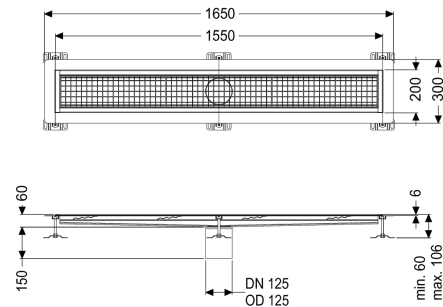

Kastenrinne Ferrofix Klebeflansch H: 6 mm, 200 x 1550 mm

Artikelinformationen

Artikelnummer: 6220150

GTIN: 4026092099940

Preisgruppe: 80

Produktvorteile

- Aus besonders hygienischem und mechanisch hochbelastbarem Edelstahl
- Mit passenden Grundkörpern variabel kombinierbar

Beschreibung

Die Kastenrinne Ferrofix aus Edelstahl mit einer Materialstärke von 1,5 mm (im Tauchbad gebeizt) ist mit geschliffenen Stichtstegen, Längs- und Quergefälle, Standfüßen zur Höhennivellierung sowie mit Auslaufstutzen aus Edelstahl ausgestattet. Das Rinnenprofil ist passend für dünn-schichtige Bodenbeläge (z.B. Epoxydharz) und hat einen umlaufenden Kleberand (6 mm tief und 50 mm nach außen abgekantet) mit verschweißten Gehrungen. Der Klebeflansch ist auch geeignet zur Anbindung von Abdichtungen.

Ausführung

Abdichtung am Aufsatzstück: Klebeflansch (geeignet für Feuchtigkeitssperren)

Allgemeine Merkmale

Nennweite (DN): 125
 Außendurchmesser (DA): 125 mm
 Klebeflansch Höhe: 6 mm

Abmessungen

Länge: 1550 mm
 Breite: 200 mm
 Höhe: 60 mm

Abdeckungsmerkmale

Abdeckungsart: Gitterrost
 Abdeckung Farbe: silber

Verriegelung:
Belastungsklasse:
Rutschhemmklasse:
Aufsatzstück Material:

ingelegt
L 15 (EN 1253-1)
R12 nach DIN 51130; C nach DIN 51097
Edelstahl 1.4301 (V2A)