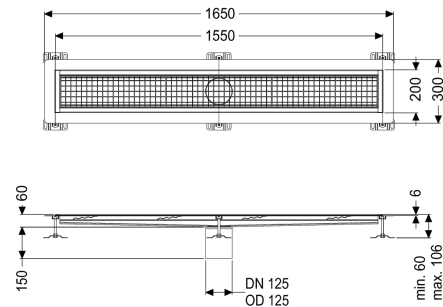

Kastenrinne Ferrofix Klebeflansch H: 6 mm, 200 x 1550 mm

Artikelinformationen

Artikelnummer: 6220150

GTIN: 4026092099940

Preisgruppe: 80

Produktvorteile

- Aus besonders hygienischem und mechanisch hochbelastbarem Edelstahl
- Mit passenden Grundkörpern variabel kombinierbar

Beschreibung

Die Kastenrinne Ferrofix aus Edelstahl mit einer Materialstärke von 1,5 mm (im Tauchbad gebeizt) ist mit geschliffenen Stichtstegen, Längs- und Quergefälle, Standfüßen zur Höhenniveellierung sowie mit Auslaufstutzen aus Edelstahl ausgestattet. Das Rinnenprofil ist passend für dünnsschichtige Bodenbeläge (z.B. Epoxydharz) und hat einen umlaufenden Kleberand (6 mm tief und 50 mm nach außen abgekantet) mit verschweißten Gehrungen. Der Klebeflansch ist auch geeignet zur Anbindung von Abdichtungen.

Ausführung

Abdichtung am Aufsatzstück:

Klebeflansch (geeignet für Feuchtigkeitssperren)

Klebeflansch Höhe:

6 mm

Allgemeine Merkmale

Nennweite (DN):

125

Außendurchmesser (DA):

125 mm

Klebeflansch Höhe:

6 mm

ATEX zertifiziert:

nein

Abmessungen

Länge: