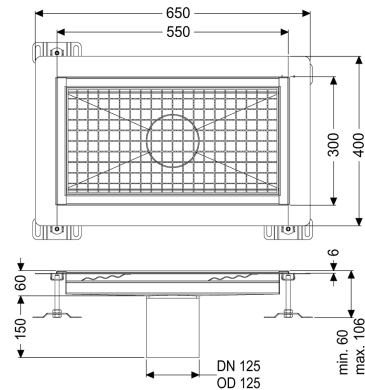

## Kastenrinne Ferrofix Klebeflansch H: 6 mm, 300 x 550 mm

### Beschreibung

Die Kastenrinne Ferrofix aus Edelstahl mit einer Materialstärke von 1,5 mm (im Tauchbad gebeizt) ist mit geschliffenen Stichtstegen, Längs- und Quergefälle, Standfüßen zur Höhenniveellierung sowie mit Auslaufstutzen aus Edelstahl ausgestattet. Das Rinnenprofil ist passend für dünnsschichtige Bodenbeläge (z.B. Epoxydharz) und hat einen umlaufenden Kleberand (6 mm tief und 50 mm nach außen abgekantet) mit verschweißten Gehrungen. Der Klebeflansch ist auch geeignet zur Anbindung von Abdichtungen.

#### Allgemeine Merkmale

Nennweite (DN): 125  
 Außendurchmesser (DA): 125 mm  
 Klebeflansch Höhe: 6 mm

#### Abmessungen

Länge: 550 mm  
 Breite: 300 mm  
 Höhe: 60 mm