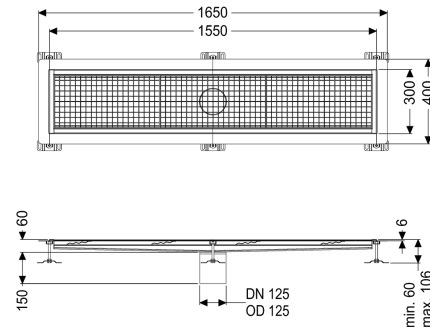

## Kastenrinne Ferrofix Klebeflansch H: 6 mm, 300 x 1550 mm

### Beschreibung

Die Kastenrinne Ferrofix aus Edelstahl mit einer Materialstärke von 1,5 mm (im Tauchbad gebeizt) ist mit geschliffenen Stichtstegen, Längs- und Quergefälle, Standfüßen zur Höhenniveellierung sowie mit Auslaufstutzen aus Edelstahl ausgestattet. Das Rinnenprofil ist passend für dünnsschichtige Bodenbeläge (z.B. Epoxydharz) und hat einen umlaufenden Kleberand (6 mm tief und 50 mm nach außen abgekantet) mit verschweißten Gehrungen. Der Klebeflansch ist auch geeignet zur Anbindung von Abdichtungen.

#### Allgemeine Merkmale

Nennweite (DN):

125

Außendurchmesser (DA):

125 mm

Klebeflansch Höhe:

6 mm

ATEX zertifiziert:

#### Abmessungen

Länge:

1550 mm

Breite:

300 mm

Höhe:

60 mm