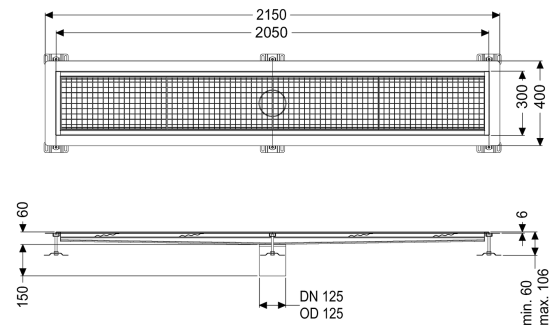

## Kastenrinne Ferrofix Klebeflansch H: 6 mm, 300 x 2050 mm

### Beschreibung

Die Kastenrinne Ferrofix aus Edelstahl mit einer Materialstärke von 1,5 mm (im Tauchbad gebeizt) ist mit geschliffenen Stichtstegen, Längs- und Quergefälle, Standfüßen zur Höhennivellierung sowie mit Auslaufstützen aus Edelstahl ausgestattet. Das Rinnenprofil ist passend für dünnsschichtige Bodenbeläge (z.B. Epoxydharz) und hat einen umlaufenden Kleberand (6 mm tief und 50 mm nach außen abgekantet) mit verschweißten Gehrungen. Der Klebeflansch ist auch geeignet zur Anbindung von Abdichtungen.

#### Allgemeine Merkmale

Nennweite (DN):	125
Außendurchmesser (DA):	125 mm
Klebeflansch Höhe:	6 mm

#### Abmessungen

Länge:	2050 mm
Breite:	300 mm
Höhe:	60 mm