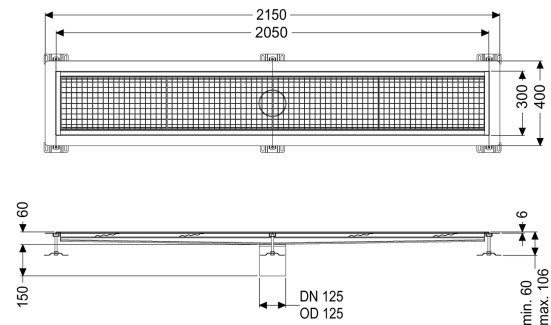

Kastenrinne Ferrofix Klebeflansch H: 6 mm, 300 x 2050 mm

Artikelinformationen

Artikelnummer: 6230200

GTIN: 4026092098806

Preisgruppe: 80

Produktvorteile

- Aus besonders hygienischem und mechanisch hochbelastbarem Edelstahl
- Mit passenden Grundkörpern variabel kombinierbar

Beschreibung

Die Kastenrinne Ferrofix aus Edelstahl mit einer Materialstärke von 1,5 mm (im Tauchbad gebeizt) ist mit geschliffenen Stichtstegen, Längs- und Quergefälle, Standfüßen zur Höhennivellierung sowie mit Auslaufstutzen aus Edelstahl ausgestattet. Das Rinnenprofil ist passend für dünnsschichtige Bodenbeläge (z.B. Epoxydharz) und hat einen umlaufenden Kleberand (6 mm tief und 50 mm nach außen abgekantet) mit verschweißten Gehrungen. Der Klebeflansch ist auch geeignet zur Anbindung von Abdichtungen.

Ausführung

Abdichtung am Aufsatzstück:

Klebeflansch Höhe:

Klebeflansch (geeignet für Feuchtigkeitssperren)

6 mm

Allgemeine Merkmale

Nennweite (DN):

Außendurchmesser (DA):

Breite:

Höhe:

2050 mm

300 mm

60 mm

Abdeckungsmerkmale

Abdeckungsart:
Abdeckung Farbe:
Verriegelung:
Belastungsklasse:
Rutschhemmklasse:
Aufsatzstück Material:

Gitterrost
silber
eingelegt
L 15 (EN 1253-1)
R12 nach DIN 51130; C nach DIN 51097
Edelstahl 1.4301 (V2A)