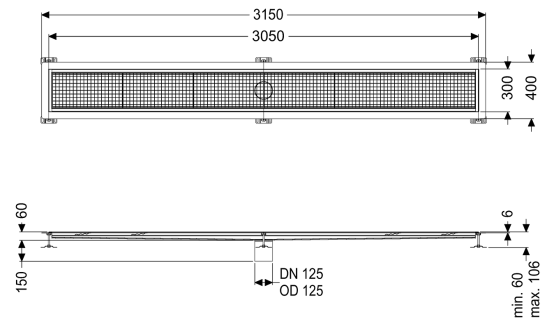

## Kastenrinne Ferrofix Klebeflansch H: 6 mm, 300 x 3050 mm

### Beschreibung

Die Kastenrinne Ferrofix aus Edelstahl mit einer Materialstärke von 1,5 mm (im Tauchbad gebeizt) ist mit geschliffenen Stichtstegen, Längs- und Quergefälle, Standfüßen zur Höhennivellierung sowie mit Auslaufstutzen aus Edelstahl ausgestattet. Das Rinnenprofil ist passend für dünnsschichtige Bodenbeläge (z.B. Epoxydharz) und hat einen umlaufenden Kleberand (6 mm tief und 50 mm nach außen abgekantet) mit verschweißten Gehrungen. Der Klebeflansch ist auch geeignet zur Anbindung von Abdichtungen.

#### Allgemeine Merkmale

Nennweite (DN): 125  
 Außendurchmesser (DA): 125 mm  
 Klebeflansch Höhe: 6 mm

#### Abmessungen

Länge: 3050 mm  
 Breite: 300 mm  
 Höhe: 60 mm