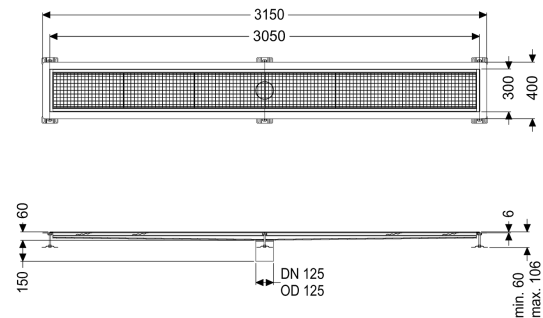

Kastenrinne Ferrofix Klebeflansch H: 6 mm, 300 x 3050 mm

Artikelinformationen

Artikelnummer: 6230300

GTIN: 4026092098790

Preisgruppe: 80

Produktvorteile

- Aus besonders hygienischem und mechanisch hochbelastbarem Edelstahl
- Mit passenden Grundkörpern variabel kombinierbar

Beschreibung

Die Kastenrinne Ferrofix aus Edelstahl mit einer Materialstärke von 1,5 mm (im Tauchbad gebeizt) ist mit geschliffenen Stichtstegen, Längs- und Quergefälle, Standfüßen zur Höhennivellierung sowie mit Auslaufstutzen aus Edelstahl ausgestattet. Das Rinnenprofil ist passend für dünnsschichtige Bodenbeläge (z.B. Epoxydharz) und hat einen umlaufenden Kleberand (6 mm tief und 50 mm nach außen abgekantet) mit verschweißten Gehrungen. Der Klebeflansch ist auch geeignet zur Anbindung von Abdichtungen.

Ausführung

Abdichtung am Aufsatzstück:

Klebeflansch (geeignet für Feuchtigkeitssperren)

Klebeflansch Höhe:

6 mm

Allgemeine Merkmale

Nennweite (DN):

125

Außendurchmesser (DA):

125 mm

Klebeflansch Höhe:

6 mm

ATEX zertifiziert:

nein

Abmessungen

Länge: