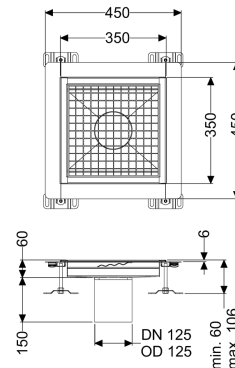

Bodenwanne Ferrofix Klebeflansch H: 6 mm, 350 x 350 mm

Artikelinformationen

Artikelnummer: 6235035

GTIN: 4026092099315

Preisgruppe: 80

Produktvorteile

- Aus besonders hygienischem und mechanisch hochbelastbarem Edelstahl
- Mit passenden Grundkörpern variabel kombinierbar

Beschreibung

Die Bodenwanne Ferrofix aus Edelstahl mit einer Materialstärke von 1,5 mm (im Tauchbad gebeizt) ist mit geschliffenen Stichtegen, Längs- und Quergefälle, Standfüßen zur Höhennivellierung sowie mit Auslaufstutzen aus Edelstahl ausgestattet. Das Rinnenprofil ist passend für dünnsschichtige Bodenbeläge (z.B. Epoxydharz) und hat einen umlaufenden Kleberand (6 mm tief und 50 mm nach außen abgekantet) mit verschweißten Gehrungen. Der Klebeflansch ist auch geeignet zur Anbindung von Abdichtungen.

Ausführung

Abdichtung am Aufsatzstück: Klebeflansch (geeignet für Feuchtigkeitssperren)

Allgemeine Merkmale

Nennweite (DN):	125
Außendurchmesser (DA):	125 mm
Klebeflansch Höhe:	6 mm

Abmessungen

Gewicht netto:	7 kg
Gewicht brutto:	7 kg
Länge:	350 mm
Breite:	350 mm
Höhe:	60 mm

Abdeckungsmerkmale

Abdeckungsart:
Abdeckung Farbe:
Verriegelung:
Belastungsklasse:
Rutschhemmklasse:
Aufsatzstück Material:

Gitterrost
silber
eingelegt
L 15 (EN 1253-1)
R12 nach DIN 51130; C nach DIN 51097
Edelstahl 1.4301 (V2A)