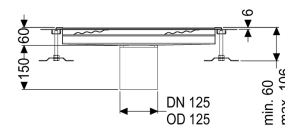

Kastenrinne Ferrofix Klebeflansch H: 6 mm, 400 x 550 mm

Artikelinformationen

Artikelnummer: 6240050

GTIN: 4026092098820

Preisgruppe: 80

Produktvorteile

- Aus besonders hygienischem und mechanisch hochbelastbarem Edelstahl
- Mit passenden Grundkörpern variabel kombinierbar

Beschreibung

Die Kastenrinne Ferrofix aus Edelstahl mit einer Materialstärke von 1,5 mm (im Tauchbad gebeizt) ist mit geschliffenen Stichtstegen, Längs- und Quergefälle, Standfüßen zur Höhennivellierung sowie mit Auslaufstutzen aus Edelstahl ausgestattet. Das Rinnenprofil ist passend für dünnsschichtige Bodenbeläge (z.B. Epoxydharz) und hat einen umlaufenden Kleberand (6 mm tief und 50 mm nach außen abgekantet) mit verschweißten Gehrungen. Der Klebeflansch ist auch geeignet zur Anbindung von Abdichtungen.

Ausführung

Abdichtung am Aufsatzstück:

Klebeflansch (geeignet für Feuchtigkeitssperren)

Klebeflansch Höhe:

6 mm

Allgemeine Merkmale

Nennweite (DN):

125

Außendurchmesser (DA):

125 mm

Klebeflansch Höhe:

6 mm

ATEX zertifiziert:

nein

Abmessungen

Länge:

550 mm

Breite:

400 mm

Höhe:

60 mm

Abdeckungsmerkmale