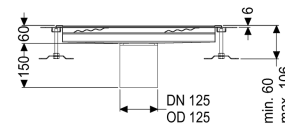

## Kastenrinne Ferrofix Klebeflansch H: 6 mm, 400 x 550 mm

### Beschreibung

Die Kastenrinne Ferrofix aus Edelstahl mit einer Materialstärke von 1,5 mm (im Tauchbad gebeizt) ist mit geschliffenen Stichtegen, Längs- und Quergefälle, Standfüßen zur Höhennivellierung sowie mit Auslaufstützen aus Edelstahl ausgestattet. Das Rinnenprofil ist passend für dünnsschichtige Bodenbeläge (z.B. Epoxydharz) und hat einen umlaufenden Kleberand (6 mm tief und 50 mm nach außen abgekantet) mit verschweißten Gehrungen. Der Klebeflansch ist auch geeignet zur Anbindung von Abdichtungen.

#### Allgemeine Merkmale

Nennweite (DN):	125
Außendurchmesser (DA):	125 mm
Klebeflansch Höhe:	6 mm

#### Abmessungen

Länge:	550 mm
Breite:	400 mm
Höhe:	60 mm