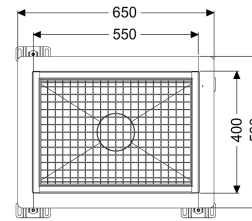

## Kastenrinne Ferrofix Klebeflansch H: 6 mm, 400 x 550 mm

### Beschreibung

Die Kastenrinne Ferrofix aus Edelstahl mit einer Materialstärke von 1,5 mm (im Tauchbad gebeizt) ist mit geschliffenen Stichtegen, Längs- und Quergefälle, Standfüßen zur Höhennivellierung sowie mit Auslaufstützen aus Edelstahl ausgestattet. Das Rinnenprofil ist passend für dünnsschichtige Bodenbeläge (z.B. Epoxydharz) und hat einen umlaufenden Kleberand (6 mm tief und 50 mm nach außen abgekantet) mit verschweißten Gehrungen. Der Klebeflansch ist auch geeignet zur Anbindung von Abdichtungen.

#### Allgemeine Merkmale

Nennweite (DN):	125
Außendurchmesser (DA):	125 mm
Klebeflansch Höhe:	6 mm

#### Abmessungen

Länge:	550 mm
Breite:	400 mm
Höhe:	60 mm