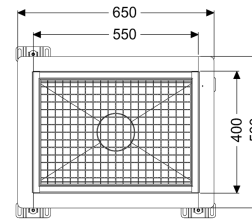

Kastenrinne Ferrofix Klebeflansch H: 6 mm, 400 x 550 mm

Artikelinformationen

Artikelnummer: 6240050

GTIN: 4026092098820

Preisgruppe: 80

Produktvorteile

- Aus besonders hygienischem und mechanisch hochbelastbarem Edelstahl
- Mit passenden Grundkörpern variabel kombinierbar

Beschreibung

Die Kastenrinne Ferrofix aus Edelstahl mit einer Materialstärke von 1,5 mm (im Tauchbad gebeizt) ist mit geschliffenen Stichtstegen, Längs- und Quergefälle, Standfüßen zur Höhennivellierung sowie mit Auslaufstutzen aus Edelstahl ausgestattet. Das Rinnenprofil ist passend für dünnsschichtige Bodenbeläge (z.B. Epoxydharz) und hat einen umlaufenden Kleberand (6 mm tief und 50 mm nach außen abgekantet) mit verschweißten Gehrungen. Der Klebeflansch ist auch geeignet zur Anbindung von Abdichtungen.

Ausführung

Abdichtung am Aufsatzstück:

Klebeflansch (geeignet für Feuchtigkeitssperren)

Klebeflansch Höhe:

6 mm

Allgemeine Merkmale

Nennweite (DN):

125

Außendurchmesser (DA):

125 mm

Klebeflansch Höhe:

6 mm

ATEX zertifiziert:

nein

Abmessungen

Länge:

550 mm

Breite:

400 mm

Höhe:

60 mm

Abdeckungsmerkmale