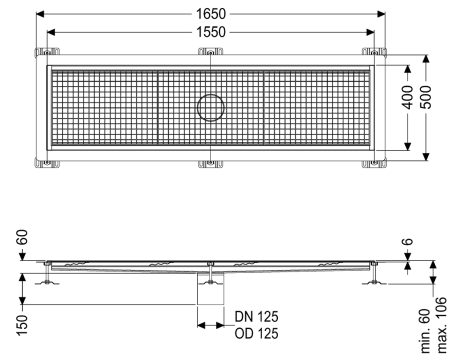

Kastenrinne Ferrofix Klebeflansch H: 6 mm, 400 x 1550 mm

Artikelinformationen

Artikelnummer: 6240150

GTIN: 4026092098844

Preisgruppe: 80

Produktvorteile

- Aus besonders hygienischem und mechanisch hochbelastbarem Edelstahl
- Mit passenden Grundkörpern variabel kombinierbar

Beschreibung

Die Kastenrinne Ferrofix aus Edelstahl mit einer Materialstärke von 1,5 mm (im Tauchbad gebeizt) ist mit geschliffenen Stichtstegen, Längs- und Quergefälle, Standfüßen zur Höhennivellierung sowie mit Auslaufstutzen aus Edelstahl ausgestattet. Das Rinnenprofil ist passend für dünnsschichtige Bodenbeläge (z.B. Epoxydharz) und hat einen umlaufenden Kleberand (6 mm tief und 50 mm nach außen abgekantet) mit verschweißten Gehrungen. Der Klebeflansch ist auch geeignet zur Anbindung von Abdichtungen.

Ausführung

Abdichtung am Aufsatzstück: Klebeflansch (geeignet für Feuchtigkeitssperren)

Allgemeine Merkmale

Nennweite (DN): 125
 Außendurchmesser (DA): 125 mm
 Klebeflansch Höhe: 6 mm

Abmessungen

Länge: 1550 mm
 Breite: 400 mm
 Höhe: 60 mm

Abdeckungsmerkmale

Abdeckungsart: Gitterrost
 Abdeckung Farbe: silber

Verriegelung:
Belastungsklasse:
Rutschhemmklasse:
Aufsatzstück Material:

ingelegt
L 15 (EN 1253-1)
R12 nach DIN 51130; C nach DIN 51097
Edelstahl 1.4301 (V2A)