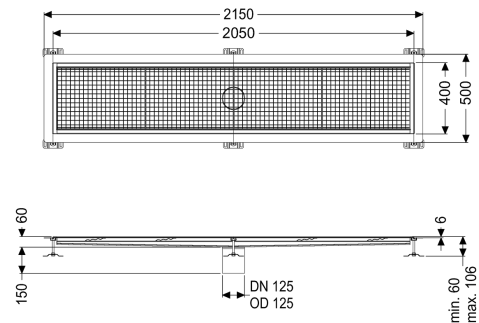

Kastenrinne Ferrofix Klebeflansch H: 6 mm, 400 x 2050 mm

Artikelinformationen

Artikelnummer: 6240200

GTIN: 4026092098851

Preisgruppe: 80

Produktvorteile

- Aus besonders hygienischem und mechanisch hochbelastbarem Edelstahl
- Mit passenden Grundkörpern variabel kombinierbar

Beschreibung

Die Kastenrinne Ferrofix aus Edelstahl mit einer Materialstärke von 1,5 mm (im Tauchbad gebeizt) ist mit geschliffenen Stichtstegen, Längs- und Quergefälle, Standfüßen zur Höhennivellierung sowie mit Auslaufstutzen aus Edelstahl ausgestattet. Das Rinnenprofil ist passend für dünnsschichtige Bodenbeläge (z.B. Epoxydharz) und hat einen umlaufenden Kleberand (6 mm tief und 50 mm nach außen abgekantet) mit verschweißten Gehrungen. Der Klebeflansch ist auch geeignet zur Anbindung von Abdichtungen.

Ausführung

Abdichtung am Aufsatzstück: Klebeflansch (geeignet für Feuchtigkeitssperren)

Allgemeine Merkmale

Nennweite (DN): 125
 Außendurchmesser (DA): 125 mm
 Klebeflansch Höhe: 6 mm

Abmessungen

Länge: 2050 mm
 Breite: 400 mm
 Höhe: 60 mm

Abdeckungsmerkmale

Abdeckungsart: Gitterrost
 Abdeckung Farbe: silber

Verriegelung:
Belastungsklasse:
Rutschhemmklasse:
Aufsatzstück Material:

ingelegt
L 15 (EN 1253-1)
R12 nach DIN 51130; C nach DIN 51097
Edelstahl 1.4301 (V2A)