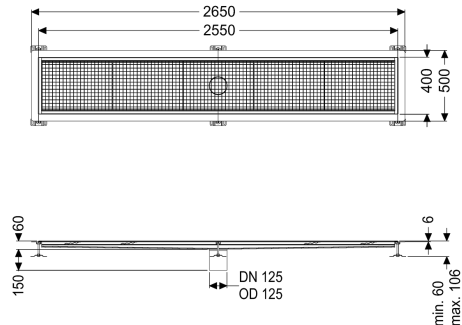

Kastenrinne Ferrofix Klebeflansch H: 6 mm, 400 x 2550 mm

Artikelinformationen

Artikelnummer: 6240250

GTIN: 4026092098868

Preisgruppe: 80

Produktvorteile

- Aus besonders hygienischem und mechanisch hochbelastbarem Edelstahl
- Mit passenden Grundkörpern variabel kombinierbar

Beschreibung

Die Kastenrinne Ferrofix aus Edelstahl mit einer Materialstärke von 1,5 mm (im Tauchbad gebeizt) ist mit geschliffenen Stichtstegen, Längs- und Quergefälle, Standfüßen zur Höhenniveellierung sowie mit Auslaufstutzen aus Edelstahl ausgestattet. Das Rinnenprofil ist passend für dünn-schichtige Bodenbeläge (z.B. Epoxydharz) und hat einen umlaufenden Kleberand (6 mm tief und 50 mm nach außen abgekantet) mit verschweißten Gehrungen. Der Klebeflansch ist auch geeignet zur Anbindung von Abdichtungen.

Ausführung

Abdichtung am Aufsatzstück:

Klebeflansch (geeignet für Feuchtigkeitssperren)

Allgemeine Merkmale

Nennweite (DN):	125
Außendurchmesser (DA):	125 mm
Klebeflansch Höhe:	6 mm

Abmessungen

Gewicht netto:	41 kg
Gewicht brutto:	41 kg
Länge:	2550 mm
Breite:	400 mm
Höhe:	60 mm

Abdeckungsmerkmale

Abdeckungsart:
Abdeckung Farbe:
Verriegelung:
Belastungsklasse:
Rutschhemmklasse:
Aufsatzstück Material:

Gitterrost
silber
eingelegt
L 15 (EN 1253-1)
R12 nach DIN 51130; C nach DIN 51097
Edelstahl 1.4301 (V2A)