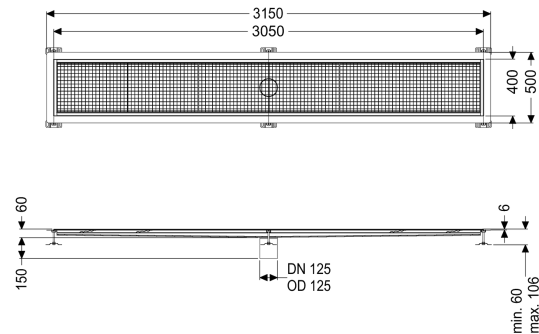

Kastenrinne Ferrofix Klebeflansch H: 6 mm, 400 x 3050 mm

Artikelinformationen

Artikelnummer: 6240300

GTIN: 4026092098875

Preisgruppe: 80

Produktvorteile

- Aus besonders hygienischem und mechanisch hochbelastbarem Edelstahl
- Mit passenden Grundkörpern variabel kombinierbar

Beschreibung

Die Kastenrinne Ferrofix aus Edelstahl mit einer Materialstärke von 1,5 mm (im Tauchbad gebeizt) ist mit geschliffenen Stichtstegen, Längs- und Quergefälle, Standfüßen zur Höhenniveellierung sowie mit Auslaufstutzen aus Edelstahl ausgestattet. Das Rinnenprofil ist passend für dünn-schichtige Bodenbeläge (z.B. Epoxydharz) und hat einen umlaufenden Kleberand (6 mm tief und 50 mm nach außen abgekantet) mit verschweißten Gehrungen. Der Klebeflansch ist auch geeignet zur Anbindung von Abdichtungen.

Ausführung

Abdichtung am Aufsatzstück:

Klebeflansch (geeignet für Feuchtigkeitssperren)

Allgemeine Merkmale

Nennweite (DN):	125
Außendurchmesser (DA):	125 mm
Klebeflansch Höhe:	6 mm

Abmessungen

Gewicht netto:	10 kg
Gewicht brutto:	10 kg
Länge:	3050 mm
Breite:	400 mm
Höhe:	60 mm

Abdeckungsmerkmale

Abdeckungsart:
Abdeckung Farbe:
Verriegelung:
Belastungsklasse:
Rutschhemmklasse:
Aufsatzstück Material:

Gitterrost
silber
eingelegt
L 15 (EN 1253-1)
R12 nach DIN 51130; C nach DIN 51097
Edelstahl 1.4301 (V2A)