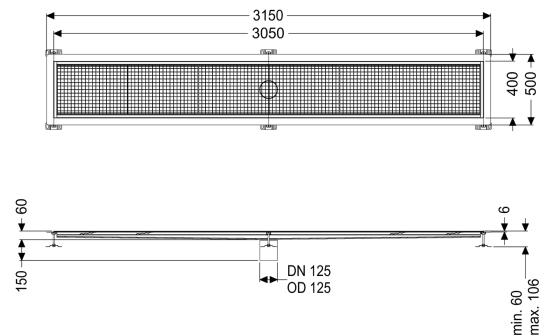

## Kastenrinne Ferrofix Klebeflansch H: 6 mm, 400 x 3050 mm

### Beschreibung

Die Kastenrinne Ferrofix aus Edelstahl mit einer Materialstärke von 1,5 mm (im Tauchbad gebeizt) ist mit geschliffenen Stichtstegen, Längs- und Quergefälle, Standfüßen zur Höhenniveellierung sowie mit Auslaufstutzen aus Edelstahl ausgestattet. Das Rinnenprofil ist passend für dünn-schichtige Bodenbeläge (z.B. Epoxydharz) und hat einen umlaufenden Kleberand (6 mm tief und 50 mm nach außen abgekantet) mit verschweißten Gehrungen. Der Klebeflansch ist auch geeignet zur Anbindung von Abdichtungen.

#### Allgemeine Merkmale

Nennweite (DN):	125
Außendurchmesser (DA):	125 mm
Klebeflansch Höhe:	6 mm

#### Abmessungen

Gewicht netto:	10 kg
Gewicht brutto:	10 kg
Länge:	3050 mm
Breite:	400 mm
Höhe:	60 mm