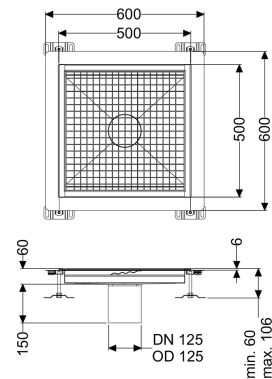

## Bodenwanne Ferrofix Klebeflansch H: 6 mm, 500 x 500 mm

### Beschreibung

Die Bodenwanne Ferrofix aus Edelstahl mit einer Materialstärke von 1,5 mm (im Tauchbad gebeizt) ist mit geschliffenen Stichtegen, Längs- und Quergefälle, Standfüßen zur Höhennivellierung sowie mit Auslaufstützen aus Edelstahl ausgestattet. Das Rinnenprofil ist passend für dünnsschichtige Bodenbeläge (z.B. Epoxydharz) und hat einen umlaufenden Kleberand (6 mm tief und 50 mm nach außen abgekantet) mit verschweißten Gehrungen. Der Klebeflansch ist auch geeignet zur Anbindung von Abdichtungen.

#### Allgemeine Merkmale

Nennweite (DN): 125  
 Außendurchmesser (DA): 125 mm  
 Klebeflansch Höhe: 6 mm

#### Abmessungen

Länge: 500 mm  
 Breite: 500 mm  
 Höhe: 60 mm