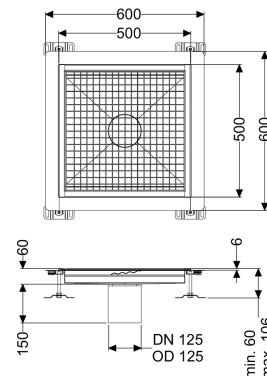

## Bodenwanne Ferrofix Klebeflansch H: 6 mm, 500 x 500 mm

### Beschreibung

Die Bodenwanne Ferrofix aus Edelstahl mit einer Materialstärke von 1,5 mm (im Tauchbad gebeizt) ist mit geschliffenen Stichtstegen, Längs- und Quergefälle, Standfüßen zur Höhenniveellierung sowie mit Auslaufstützen aus Edelstahl ausgestattet. Das Rinnenprofil ist passend für dünnsschichtige Bodenbeläge (z.B. Epoxydharz) und hat einen umlaufenden Kleberand (6 mm tief und 50 mm nach außen abgekantet) mit verschweißten Gehrungen. Der Klebeflansch ist auch geeignet zur Anbindung von Abdichtungen.

#### Allgemeine Merkmale

Nennweite (DN):	125
Außendurchmesser (DA):	125 mm
Klebeflansch Höhe:	6 mm

#### Abmessungen

Gewicht netto:	13,2 kg
Gewicht brutto:	13,2 kg
Länge:	500 mm
Breite:	500 mm
Höhe:	60 mm
Verpackungsmaß Länge:	660 mm
Verpackungsmaß Breite:	660 mm

Verpackungsmaß Höhe:	335 mm
Abdeckungsmerkmale	
Abdeckungsart:	Gitterrost
Abdeckung Farbe:	silber
Verriegelung:	ingelegt
Belastungsklasse:	L 15 (EN 1253-1)
Rutschhemmklasse:	R12 nach DIN 51130; C nach DIN 51097
Aufsatzstück Material:	Edelstahl 1.4301 (V2A)