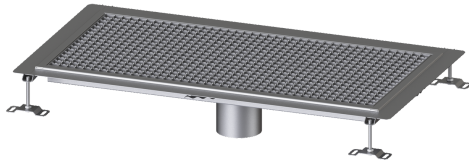

Bodenwanne Ferrofix Klebeflansch H: 6 mm, 500 x 1000 mm

Artikelinformationen

Artikelnummer: 6250100

GTIN: 4026092099339

Preisgruppe: 80

Produktvorteile

- Aus besonders hygienischem und mechanisch hochbelastbarem Edelstahl
- Mit passenden Grundkörpern variabel kombinierbar

Beschreibung

Die Bodenwanne Ferrofix aus Edelstahl mit einer Materialstärke von 1,5 mm (im Tauchbad gebeizt) ist mit geschliffenen Stichtstegen, Längs- und Quergefälle, Standfüßen zur Höhenniveellierung sowie mit Auslaufstutzen aus Edelstahl ausgestattet. Das Rinnenprofil ist passend für dünn-schichtige Bodenbeläge (z.B. Epoxydharz) und hat einen umlaufenden Kleberand (6 mm tief und 50 mm nach außen abgekantet) mit verschweißten Gehrungen. Der Klebeflansch ist auch geeignet zur Anbindung von Abdichtungen.

Ausführung

Abdichtung am Aufsatzstück: Klebeflansch (geeignet für Feuchtigkeitssperren)

Allgemeine Merkmale

Nennweite (DN): 125
 Außendurchmesser (DA): 125 mm
 Klebeflansch Höhe: 6 mm

Abmessungen

Länge: 1000 mm
 Breite: 500 mm
 Höhe: 60 mm

Abdeckungsmerkmale

Abdeckungsart: Gitterrost
 Abdeckung Farbe: silber

Verriegelung:
Belastungsklasse:
Rutschhemmklasse:
Aufsatzstück Material:

ingelegt
L 15 (EN 1253-1)
R12 nach DIN 51130; C nach DIN 51097
Edelstahl 1.4301 (V2A)