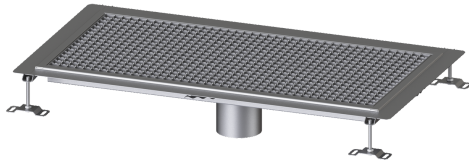

Bodenwanne Ferrofix Klebeflansch H: 6 mm, 500 x 1000 mm

Artikelinformationen

Artikelnummer: 6250100

GTIN: 4026092099339

Preisgruppe: 80

Produktvorteile

- Aus besonders hygienischem und mechanisch hochbelastbarem Edelstahl
- Mit passenden Grundkörpern variabel kombinierbar

Beschreibung

Die Bodenwanne Ferrofix aus Edelstahl mit einer Materialstärke von 1,5 mm (im Tauchbad gebeizt) ist mit geschliffenen Stichtstegen, Längs- und Quergefälle, Standfüßen zur Höhenniveellierung sowie mit Auslaufstutzen aus Edelstahl ausgestattet. Das Rinnenprofil ist passend für dünnsschichtige Bodenbeläge (z.B. Epoxydharz) und hat einen umlaufenden Kleberand (6 mm tief und 50 mm nach außen abgekantet) mit verschweißten Gehrungen. Der Klebeflansch ist auch geeignet zur Anbindung von Abdichtungen.

Ausführung

Abdichtung am Aufsatzstück: Klebeflansch (geeignet für Feuchtigkeitssperren)

Allgemeine Merkmale

Nennweite (DN): 125
 Außendurchmesser (DA): 125 mm
 Klebeflansch Höhe: 6 mm

Abmessungen

Länge: 1000 mm
 Breite: 500 mm
 Höhe: 60 mm

Abdeckungsmerkmale

Abdeckungsart: Gitterrost
 Abdeckung Farbe: silber

Verriegelung:
Belastungsklasse:
Rutschhemmklasse:
Aufsatzstück Material:

ingelegt
L 15 (EN 1253-1)
R12 nach DIN 51130; C nach DIN 51097
Edelstahl 1.4301 (V2A)