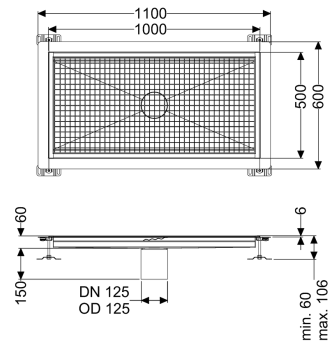

Bodenwanne Ferrofix Klebeflansch H: 6 mm, 500 x 1000 mm

Artikelinformationen

Artikelnummer: 6250100

GTIN: 4026092099339

Preisgruppe: 80

Produktvorteile

- Aus besonders hygienischem und mechanisch hochbelastbarem Edelstahl
- Mit passenden Grundkörpern variabel kombinierbar

Beschreibung

Die Bodenwanne Ferrofix aus Edelstahl mit einer Materialstärke von 1,5 mm (im Tauchbad gebeizt) ist mit geschliffenen Stichtstegen, Längs- und Quergefälle, Standfüßen zur Höhenniveellierung sowie mit Auslaufstutzen aus Edelstahl ausgestattet. Das Rinnenprofil ist passend für dünn-schichtige Bodenbeläge (z.B. Epoxydharz) und hat einen umlaufenden Kleberand (6 mm tief und 50 mm nach außen abgekantet) mit verschweißten Gehrungen. Der Klebeflansch ist auch geeignet zur Anbindung von Abdichtungen.

Ausführung

Abdichtung am Aufsatzstück: Klebeflansch (geeignet für Feuchtigkeitssperren)

Allgemeine Merkmale

Nennweite (DN): 125
 Außendurchmesser (DA): 125 mm
 Klebeflansch Höhe: 6 mm

Abmessungen

Länge: 1000 mm
 Breite: 500 mm
 Höhe: 60 mm

Abdeckungsmerkmale

Abdeckungsart: Gitterrost
 Abdeckung Farbe: silber

Verriegelung:
Belastungsklasse:
Rutschhemmklasse:
Aufsatzstück Material:

ingelegt
L 15 (EN 1253-1)
R12 nach DIN 51130; C nach DIN 51097
Edelstahl 1.4301 (V2A)