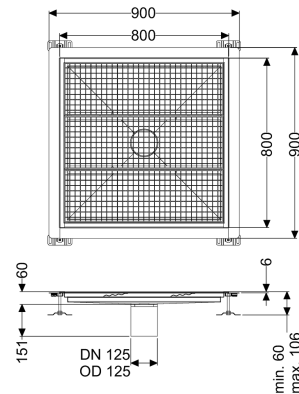

Bodenwanne Ferrofix Klebeflansch H: 6 mm, 800 x 800 mm

Artikelinformationen

Artikelnummer: 6280800

GTIN: 4026092099353

Preisgruppe: 80

Produktvorteile

- Aus besonders hygienischem und mechanisch hochbelastbarem Edelstahl
- Mit passenden Grundkörpern variabel kombinierbar

Beschreibung

Die Bodenwanne Ferrofix aus Edelstahl mit einer Materialstärke von 1,5 mm (im Tauchbad gebeizt) ist mit geschliffenen Stichtstegen, Längs- und Quergefälle, Standfüßen zur Höhennivellierung sowie mit Auslaufstützen aus Edelstahl ausgestattet. Das Rinnenprofil ist passend für dünnsschichtige Bodenbeläge (z.B. Epoxydharz) und hat einen umlaufenden Kleberand (6 mm tief und 50 mm nach außen abgekantet) mit verschweißten Gehrungen. Der Klebeflansch ist auch geeignet zur Anbindung von Abdichtungen.

Ausführung

Abdichtung am Aufsatzstück: Klebeflansch (geeignet für Feuchtigkeitssperren)

Allgemeine Merkmale

Nennweite (DN): 125
 Außendurchmesser (DA): 125 mm
 Klebeflansch Höhe: 6 mm

Abmessungen

Länge: 800 mm
 Breite: 800 mm
 Höhe: 60 mm