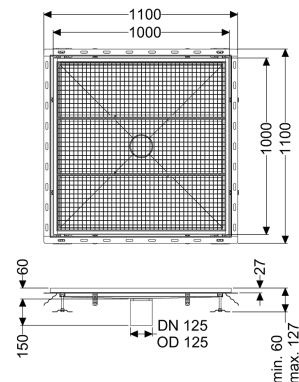

## Bodenwanne Ferrofix m. Fliesenanschlusswinkel, 1000x1000 mm

#### Allgemeine Merkmale

Nennweite (DN): 125  
 Außendurchmesser (DA): 125 mm

#### Abmessungen

Gewicht netto: 49 kg  
 Gewicht brutto: 49 kg  
 Länge: 1000 mm  
 Breite: 1000 mm  
 Höhe: 60 mm