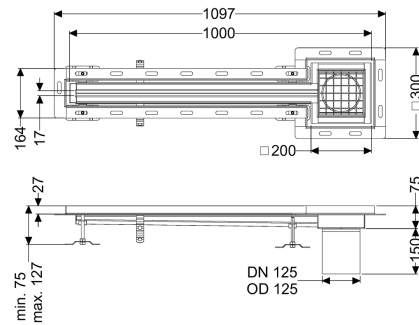

Schlitzrinne Ferrofix Fliesenanschlusswinkel, 17x1000mm, außen

Artikelinformationen

Artikelnummer: 6302101

GTIN: 4026092099797

Preisgruppe: 80

Produktvorteile

- Aus besonders hygienischem und mechanisch hochbelastbarem Edelstahl
- Mit passenden Grundkörpern variabel kombinierbar

Beschreibung

Die Schlitzrinne Ferrofix aus Edelstahl mit einer Materialstärke von 2,0 mm (im Tauchbad gebeizt) ist mit geschliffenen Sichtstegen, Längs- und Quergefälle, Standfüßen zur Höhennivellierung sowie mit Auslaufstutzen aus Edelstahl ausgestattet. Das Rinnenprofil ist passend für thermisch hochbelastete Einbausituationen. Der Fliesenanschlusswinkel dient zum Schutz gegen Fliesenbruch im Randbereich.

Nennweite (DN):

125

Außendurchmesser (DA):

125 mm

Abmessungen

Länge:

1000 mm

Breite:

17 mm

Höhe:

75 mm

Abdeckungsmerkmale

Abdeckungsart:

Gitterrost

Abdeckung Farbe:

silber