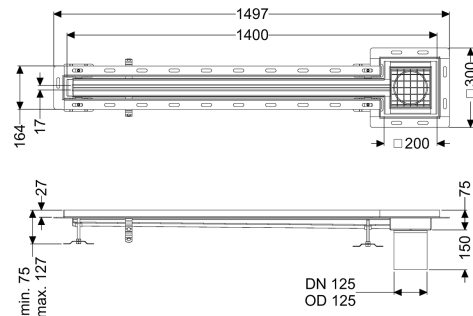

Schlitzrinne Ferrofix Fliesenanschlusswinkel, 17x1400mm, außen

Artikelinformationen

Artikelnummer: 6302141

GTIN: 4026092099810

Preisgruppe: 80

Produktvorteile

- Aus besonders hygienischem und mechanisch hochbelastbarem Edelstahl
- Mit passenden Grundkörpern variabel kombinierbar

Beschreibung

Die Schlitzrinne Ferrofix aus Edelstahl mit einer Materialstärke von 2,0 mm (im Tauchbad gebeizt) ist mit geschliffenen Sichtstegen, Längs- und Quergefälle, Standfüßen zur Höhennivellierung sowie mit Auslaufstutzen aus Edelstahl ausgestattet. Das Rinnenprofil ist passend für thermisch hochbelastete Einbausituationen. Der Fliesenanschlusswinkel dient zum Schutz gegen Fliesenbruch im Randbereich.

Nennweite (DN):

125

Außendurchmesser (DA):

125 mm

Abmessungen

Länge:

1400 mm

Breite:

17 mm

Höhe:

75 mm

Abdeckungsmerkmale

Abdeckungsart:

Gitterrost

Abdeckung Farbe:

silber