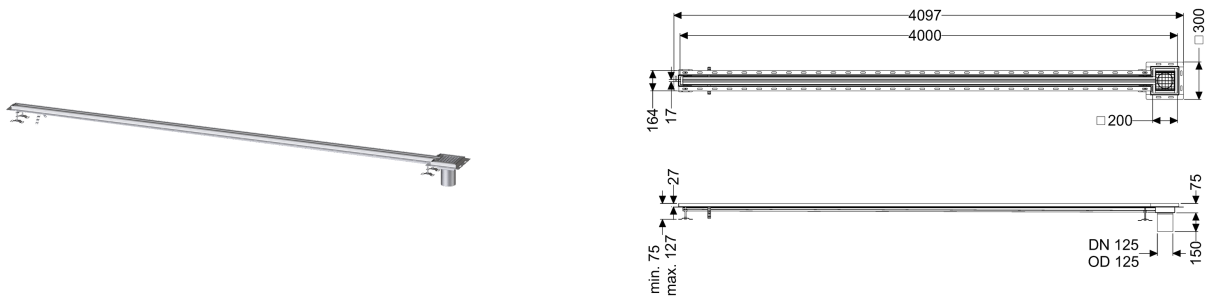

Schlitzrinne Ferrofix Fliesenanschlusswinkel, 17x4000mm, außen

Artikelinformationen

Artikelnummer: 6302401

GTIN: 4026092099872

Preisgruppe: 80

Produktvorteile

- Aus besonders hygienischem und mechanisch hochbelastbarem Edelstahl
- Mit passenden Grundkörpern variabel kombinierbar

Beschreibung

Die Schlitzrinne Ferrofix aus Edelstahl mit einer Materialstärke von 2,0 mm (im Tauchbad gebeizt) ist mit geschliffenen Sichtstegen, Längs- und Quergefälle, Standfüßen zur Höhennivellierung sowie mit Auslaufstutzen aus Edelstahl ausgestattet. Das Rinnenprofil ist passend für thermisch hochbelastete Einbausituationen. Der Fliesenanschlusswinkel dient zum Schutz gegen Fliesenbruch im Randbereich.

Außendurchmesser (DA):

ATEX zertifiziert:

Edelstahl 1.4301 (V2A)

125

125 mm

nein

Abmessungen

Länge:

Breite:

Höhe:

4000 mm

17 mm

75 mm

Abdeckungsmerkmale

Abdeckungsart:

Gitterrost