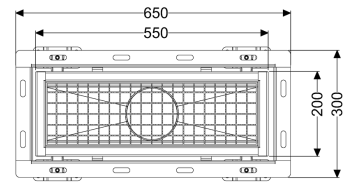

Kastenrinne Ferrofix m. Fliesenanschlusswinkel, 200 x 550 mm

Artikelinformationen

Artikelnummer: 6320050

GTIN: 4026092099124

Preisgruppe: 80

Produktvorteile

- Aus besonders hygienischem und mechanisch hochbelastbarem Edelstahl
- Mit passenden Grundkörpern variabel kombinierbar

Beschreibung

Die Kastenrinne Ferrofix aus Edelstahl mit einer Materialstärke von 2,0 mm (im Tauchbad gebeizt) ist mit geschliffenen Sichtstegen, Längs- und Quergefälle, Standfüßen zur Höhennivellierung sowie mit Auslaufstutzen aus Edelstahl ausgestattet. Das Rinnenprofil ist passend für thermisch hochbelastete Einbausituationen. Der Fliesenanschlusswinkel dient zum Schutz gegen Fliesenbruch im Randbereich.

Ausführung

Abdichtung am Aufsatzstück: Fliesenanschlusswinkel

Allgemeine Merkmale

Nennweite (DN): 125
 Außendurchmesser (DA): 125 mm

Abmessungen

Länge: 550 mm
 Breite: 200 mm
 Höhe: 60 mm

Abdeckungsmerkmale