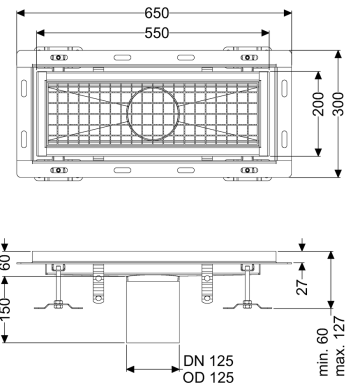

## Kastenrinne Ferrofix m. Fliesenanschlusswinkel, 200 x 550 mm

### Beschreibung

Die Kastenrinne Ferrofix aus Edelstahl mit einer Materialstärke von 2,0 mm (im Tauchbad gebeizt) ist mit geschliffenen Sichtstegen, Längs- und Quergefälle, Standfüßen zur Höhennivellierung sowie mit Auslaufstutzen aus Edelstahl ausgestattet. Das Rinnenprofil ist passend für thermisch hochbelastete Einbausituationen. Der Fliesenanschlusswinkel dient zum Schutz gegen Fliesenbruch im Randbereich.

#### Allgemeine Merkmale

Nennweite (DN): 125  
 Außendurchmesser (DA): 125 mm

#### Abmessungen

Länge: 550 mm  
 Breite: 200 mm  
 Höhe: 60 mm