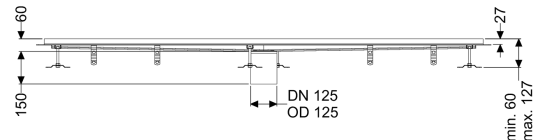

Kastenrinne Ferrofix m. Fliesenanschlusswinkel, 200 x 2050 mm

Artikelinformationen

Artikelnummer: 6320200

GTIN: 4026092099155

Preisgruppe: 80

Produktvorteile

- Aus besonders hygienischem und mechanisch hochbelastbarem Edelstahl
- Mit passenden Grundkörpern variabel kombinierbar

Beschreibung

Die Kastenrinne Ferrofix aus Edelstahl mit einer Materialstärke von 2,0 mm (im Tauchbad gebeizt) ist mit geschliffenen Sichtstegen, Längs- und Quergefälle, Standfüßen zur Höhennivellierung sowie mit Auslaufstutzen aus Edelstahl ausgestattet. Das Rinnenprofil ist passend für thermisch hochbelastete Einbausituationen. Der Fliesenanschlusswinkel dient zum Schutz gegen Fliesenbruch im Randbereich.

Ausführung

Abdichtung am Aufsatzstück: Fliesenanschlusswinkel

Allgemeine Merkmale

Nennweite (DN): 125
 Außendurchmesser (DA): 125 mm

Abmessungen

Länge: 2050 mm
 Breite: 200 mm
 Höhe: 60 mm

Abdeckungsmerkmale

Abdeckungsart: Gitterrost
 Abdeckung Farbe: silber
 Verriegelung: eingelegt
 Belastungsklasse: L 15 (EN 1253-1)

Rutschhemmklasse:
Aufsatzstück Material:

R12 nach DIN 51130; C nach DIN 51097
Edelstahl 1.4301 (V2A)