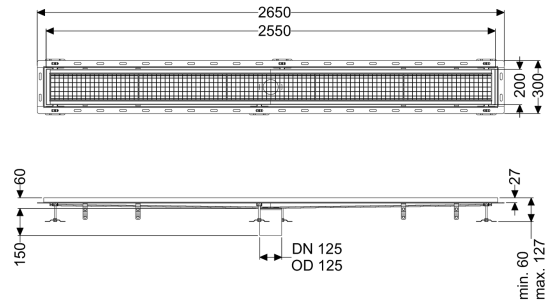

Kastenrinne Ferrofix m. Fliesenanschlusswinkel, 200 x 2550 mm

Artikelinformationen

Artikelnummer: 6320250

GTIN: 4026092099162

Preisgruppe: 80

Produktvorteile

- Aus besonders hygienischem und mechanisch hochbelastbarem Edelstahl
- Mit passenden Grundkörpern variabel kombinierbar

Beschreibung

Die Kastenrinne Ferrofix aus Edelstahl mit einer Materialstärke von 2,0 mm (im Tauchbad gebeizt) ist mit geschliffenen Sichtstegen, Längs- und Quergefälle, Standfüßen zur Höhennivellierung sowie mit Auslaufstutzen aus Edelstahl ausgestattet. Das Rinnenprofil ist passend für thermisch hochbelastete Einbausituationen. Der Fliesenanschlusswinkel dient zum Schutz gegen Fliesenbruch im Randbereich.

Ausführung

Abdichtung am Aufsatzstück: Fliesenanschlusswinkel

Allgemeine Merkmale

Nennweite (DN): 125
 Außendurchmesser (DA): 125 mm
 ATEX zertifiziert: nein

Abmessungen

Länge: 2550 mm
 Breite: 200 mm
 Höhe: 60 mm

Abdeckungsmerkmale

Abdeckungsart: Gitterrost
 Abdeckung Farbe: silber
 Verriegelung: eingelegt

Belastungsklasse:
Rutschhemmklasse:
Aufsatzstück Material:

L 15 (EN 1253-1)
R12 nach DIN 51130; C nach DIN 51097
Edelstahl 1.4301 (V2A)