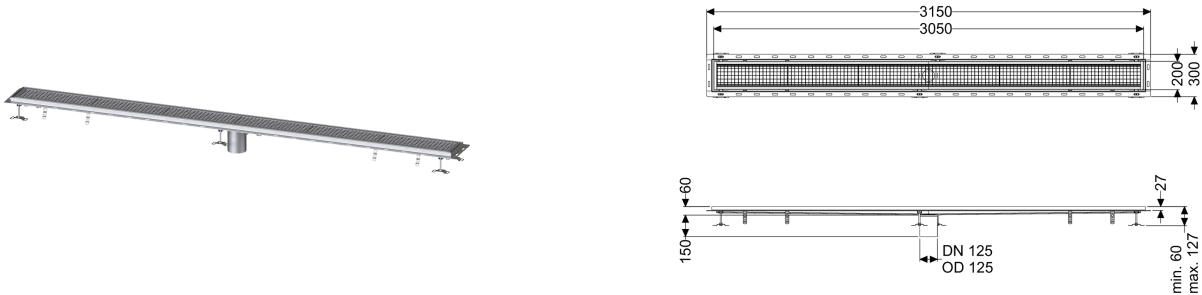

Kastenrinne Ferrofix m. Fliesenanschlusswinkel, 200 x 3050 mm

Artikelinformationen

Artikelnummer: 6320300

GTIN: 4026092099179

Preisgruppe: 80

Produktvorteile

- Aus besonders hygienischem und mechanisch hochbelastbarem Edelstahl
- Mit passenden Grundkörpern variabel kombinierbar

Beschreibung

Die Kastenrinne Ferrofix aus Edelstahl mit einer Materialstärke von 2,0 mm (im Tauchbad gebeizt) ist mit geschliffenen Sichtstegen, Längs- und Quergefälle, Standfüßen zur Höhennivellierung sowie mit Auslaufstutzen aus Edelstahl ausgestattet. Das Rinnenprofil ist passend für thermisch hochbelastete Einbausituationen. Der Fliesenanschlusswinkel dient zum Schutz gegen Fliesenbruch im Randbereich.

Ausführung

Abdichtung am Aufsatzstück: Fliesenanschlusswinkel

Allgemeine Merkmale

Nennweite (DN): 125
 Außendurchmesser (DA): 125 mm
 ATEX zertifiziert: nein

Abmessungen

Länge: 3050 mm
 Breite: 200 mm
 Höhe: 60 mm

Abdeckungsmerkmale

Abdeckungsart: Gitterrost
 Abdeckung Farbe: silber
 Verriegelung: eingelegt

Belastungsklasse:
Rutschhemmklasse:
Aufsatzstück Material:

L 15 (EN 1253-1)
R12 nach DIN 51130; C nach DIN 51097
Edelstahl 1.4301 (V2A)