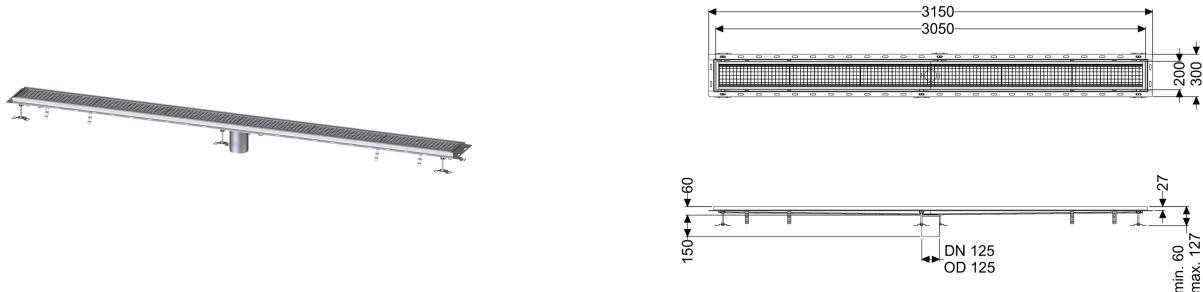

Kastenrinne Ferrofix m. Fliesenanschlusswinkel, 200 x 3050 mm

Artikelinformationen

Artikelnummer: 6320300

GTIN: 4026092099179

Preisgruppe: 80

Produktvorteile

- Das Rinnenprofil ist passend für thermisch hochbelastete Einbausituationen
- Aus besonders hygienischem und mechanisch hochbelastbarem Edelstahl
- Mit passenden Grundkörpern variabel kombinierbar

Beschreibung

Die Kastenrinne Ferrofix aus Edelstahl mit einer Materialstärke von 2,0 mm (im Tauchbad gebeizt) ist mit geschliffenen Sichtstegen, Längs- und Quergefälle, Standfüßen zur Höhennivellierung sowie mit Auslaufstutzen aus Edelstahl ausgestattet. Das Rinnenprofil ist passend für thermisch hochbelastete Einbausituationen. Der Fliesenanschlusswinkel dient zum Schutz gegen Fliesenbruch im Randbereich.

Ausführung

Abdichtung am Aufsatzstück: Fliesenanschlusswinkel

Allgemeine Merkmale

Nennweite (DN): 125
 Außendurchmesser (DA): 125 mm

Abmessungen

Länge: 3050 mm
 Breite: 200 mm
 Höhe: 60 mm

Abdeckungsmerkmale

Abdeckungsart: Gitterrost
 Abdeckung Farbe: silber

Verriegelung:
Belastungsklasse:
Rutschhemmklasse:
Aufsatzstück Material:

ingelegt
L 15 (EN 1253-1)
R12 nach DIN 51130; C nach DIN 51097
Edelstahl 1.4301 (V2A)