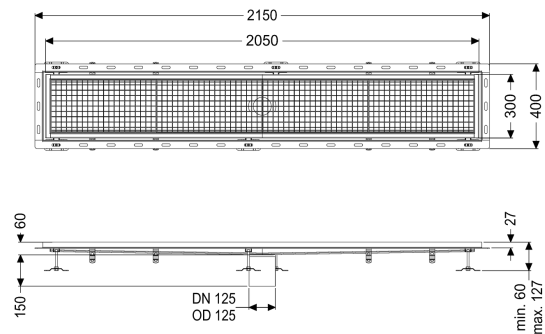

Kastenrinne Ferrofix m. Fliesenanschlusswinkel, 300 x 2050 mm

Artikelinformationen

Artikelnummer: 6330200

GTIN: 4026092099216

Preisgruppe: 80

Produktvorteile

- Aus besonders hygienischem und mechanisch hochbelastbarem Edelstahl
- Mit passenden Grundkörpern variabel kombinierbar

Beschreibung

Die Kastenrinne Ferrofix aus Edelstahl mit einer Materialstärke von 2,0 mm (im Tauchbad gebeizt) ist mit geschliffenen Sichtstegen, Längs- und Quergefälle, Standfüßen zur Höhennivellierung sowie mit Auslaufstutzen aus Edelstahl ausgestattet. Das Rinnenprofil ist passend für thermisch hochbelastete Einbausituationen. Der Fliesenanschlusswinkel dient zum Schutz gegen Fliesenbruch im Randbereich.

Ausführung

Abdichtung am Aufsatzstück: Fliesenanschlusswinkel

Allgemeine Merkmale

Nennweite (DN): 125
 Außendurchmesser (DA): 125 mm
 ATEX zertifiziert: nein

Abmessungen

Länge: 2050 mm
 Breite: 300 mm
 Höhe: 60 mm

Abdeckungsmerkmale

Abdeckungsart: Gitterrost
 Abdeckung Farbe: silber
 Verriegelung: eingelegt

Belastungsklasse:
Rutschhemmklasse:
Aufsatzstück Material:

L 15 (EN 1253-1)
R12 nach DIN 51130; C nach DIN 51097
Edelstahl 1.4301 (V2A)