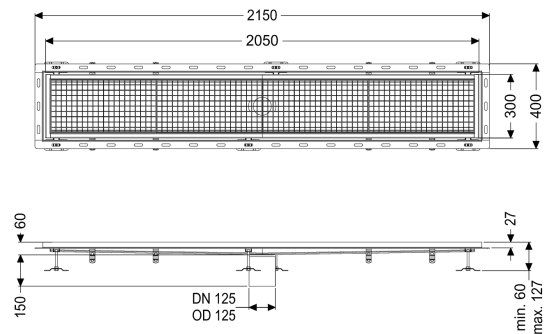

Kastenrinne Ferrofix m. Fliesenanschlusswinkel, 300 x 2050 mm

Artikelinformationen

Artikelnummer: 6330200

GTIN: 4026092099216

Preisgruppe: 80

Produktvorteile

- Aus besonders hygienischem und mechanisch hochbelastbarem Edelstahl
- Mit passenden Grundkörpern variabel kombinierbar

Beschreibung

Die Kastenrinne Ferrofix aus Edelstahl mit einer Materialstärke von 2,0 mm (im Tauchbad gebeizt) ist mit geschliffenen Sichtstegen, Längs- und Quergefälle, Standfüßen zur Höhennivellierung sowie mit Auslaufstutzen aus Edelstahl ausgestattet. Das Rinnenprofil ist passend für thermisch hochbelastete Einbausituationen. Der Fliesenanschlusswinkel dient zum Schutz gegen Fliesenbruch im Randbereich.

Ausführung

Abdichtung am Aufsatzstück: Fliesenanschlusswinkel

Allgemeine Merkmale

Nennweite (DN): 125
 Außendurchmesser (DA): 125 mm

Abmessungen

Länge: 2050 mm
 Breite: 300 mm
 Höhe: 60 mm

Abdeckungsmerkmale

Abdeckungsart: Gitterrost
 Abdeckung Farbe: silber
 Verriegelung: eingelegt
 Belastungsklasse: L 15 (EN 1253-1)

Rutschhemmklasse:
Aufsatzstück Material:

R12 nach DIN 51130; C nach DIN 51097
Edelstahl 1.4301 (V2A)